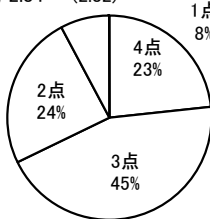

2. 高校生生徒の回答

No.1 この学校に入学して良かったと思う。

4点	3点	2点	1点	無回答
174	387	180	59	1

平均 2.85 (2.93)

No.4 学校は、基本的な生活習慣が身に付くように丁寧に指導してくれる。

4点	3点	2点	1点	無回答
177	421	173	29	1

平均 2.93 (2.95)

No.7 学校は、クラスの特色を生かした授業を実施している。

4点	3点	2点	1点	無回答
118	389	234	59	1

平均 2.71 (2.73)

No.10 学校は、いつも清掃され、清潔である。

4点	3点	2点	1点	無回答
187	357	195	61	1

平均 2.84 (2.82)

No.13 生徒会活動や委員会活動は、活発に行われている。

4点	3点	2点	1点	無回答
241	345	167	48	0

平均 2.97 (3.09)

No.2 学校は、学校や学級の目標について、はっきり示してくれる。

4点	3点	2点	1点	無回答
165	414	179	43	0

平均 2.88 (3.01)

No.5 学校は、生徒の進路について、個別に適切に指導してくれる。

4点	3点	2点	1点	無回答
249	377	140	34	1

平均 3.05 (3.03)

No.8 先生方の指導で、家庭学習の習慣が身に付いてきた。

4点	3点	2点	1点	無回答
113	322	271	95	0

平均 2.57 (2.55)

No.11 学校は、健康で安全な学校生活に配慮してくれる。

4点	3点	2点	1点	無回答
190	423	156	31	1

平均 2.97 (2.99)

No.14 各部活動は、活発に行われている。

4点	3点	2点	1点	無回答
468	268	53	12	0

平均 3.49 (3.46)

No.3 学校は、生徒の悩みや相談などに親身に応じてくれる。