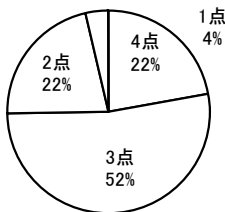

2. 高校生生徒の回答

No.1 この学校に入学して良かったと思う。

4点	3点	2点	1点	無回答
174	387	180	59	1

平均 2.85 (2.93)

No.4 学校は、基本的な生活習慣が身に付くように丁寧に指導してくれる。

4点	3点	2点	1点	無回答
177	421	173	29	1

平均 2.93 (2.95)

No.7 学校は、クラスの特色を生かした授業を実施している。

4点	3点	2点	1点	無回答
118	389	234	59	1

平均 2.71 (2.73)

No.10 学校は、いつも清掃され、清潔である。

4点	3点	2点	1点	無回答
187	357	195	61	1

平均 2.84 (2.82)

No.13 生徒会活動や委員会活動は、活発に行われている。

4点	3点	2点	1点	無回答
241	345	167	48	0

平均 2.97 (3.09)

No.2 学校は、学校や学級の目標について、はっきり示してくれる。

4点	3点	2点	1点	無回答
165	414	179	43	0

平均 2.88 (3.01)

No.5 学校は、生徒の進路について、個別に適切に指導してくれる。

4点	3点	2点	1点	無回答
249	377	140	34	1

平均 3.05 (3.03)

No.8 先生方の指導で、家庭学習の習慣が身に付いてきた。

4点	3点	2点	1点	無回答
113	322	271	95	0