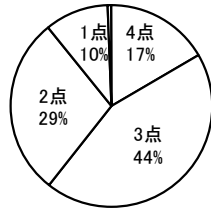

4点	3点	2点	1点	無回答
61	328	275	136	1

平均 2.39 (2.50)

No.19 自分から進んであいさつをするように心がけている。

4点	3点	2点	1点	無回答
354	324	93	30	0

平均 3.25 (3.24)

No.22 自分自身は、積極的に図書館を利用するようにしている。

4点	3点	2点	1点	無回答
104	199	240	258	0

平均 2.19 (2.15)

No.17 学校行事は充実しており、様々な体験ができるように工夫されている。

4点	3点	2点	1点	無回答
134	352	229	82	4

平均 2.68 (2.76)

No.20 自分自身は、髪型・服装などについて高校生らしい身なりをしている。

4点	3点	2点	1点	無回答
337	376	67	20	1

平均 3.29 (3.25)

No.23 自分自身は、年間の努力目標を常に意識して、学校生活を送っている。