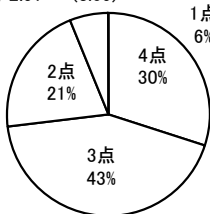

2. 高校生生徒の回答

No.1 この学校に入学して良かったと思う。

4点	3点	2点	1点	無回答
174	387	180	59	1

平均 2.85 (2.93)

No.4 学校は、基本的な生活習慣が身に付くように丁寧に指導してくれる。

4点	3点	2点	1点	無回答
177	421	173	29	1

平均 2.93 (2.95)

No.7 学校は、クラスの特色を生かした授業を実施している。

4点	3点	2点	1点	無回答
118	389	234	59	1

平均 2.71 (2.73)

No.10 学校は、いつも清掃され、清潔である。

4点	3点	2点	1点	無回答
187	357	195	61	1

平均 2.84 (2.82)

No.13 生徒会活動や委員会活動は、活発に行われている。

4点	3点	2点	1点	無回答
241	345	167	48	0

平均 2.97 (3.09)

No.2 学校は、学校や学級の目標について、はっきり示してくれる。

4点	3点	2点	1点	無回答
165	414	179	43	0

平均 2.88 (3.01)

No.5 学校は、生徒の進路について、個別に適切に指導してくれる。

4点	3点	2点	1点	無回答
249	377	140	34	1

平均 3.05 (3.03)

No.8 先生方の指導で、家庭学習の習慣が身に付いてきた。

4点	3点	2点	1点	無回答
113	322	271	95	0

平均 2.57 (2.55)

No.11 学校は、健康で安全な学校生活に配慮してくれる。

4点	3点	2点	1点	無回答
190	423	156	31	1

平均 2.97 (2.99)

No.14 各部活動は、活発に行われている。

4点	3点	2点	1点	無回答
468	268	53	12	0

平均 3.49 (3.46)

No.3 学校は、生徒の悩みや相談などに親身に応じてくれる。