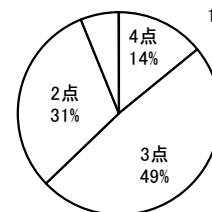

平均 2.57 (2.55)

No.11 学校は、健康で安全な学校生活に配慮してくれる。

4点	3点	2点	1点	無回答
190	423	156	31	1

平均 2.97 (2.99)

No.14 各部活動は、活発に行われている。

4点	3点	2点	1点	無回答
468	268	53	12	0

平均 3.49 (3.46)

No.3 学校は、生徒の悩みや相談などに親身に応じてくれる。

4点	3点	2点	1点	無回答
132	396	210	60	3

平均 2.75 (2.76)

No.6 自分自身は、意欲的に学習に取り組んでいる。

4点	3点	2点	1点	無回答
113	390	250	48	0

平均 2.71 (2.65)

No.9 先生方はわからない点は、個別指導も積極的にしてくれる。

4点	3点	2点	1点	無回答
249	332	160	59	1

平均 2.96 (2.99)

No.12 学校の施設設備は、よく整備されている。

4点	3点	2点	1点	無回答
199	379	170	51	2

平均 2.91 (2.86)

No.15 ホームルーム活動は活発で、学級全員が関わっている。

4点	3点	2点	1点	無回答
104	370	255	71	1

平均 2.63 (2.72)

2. 高校生生徒の回答

No.16 ボランティア活動を通して、奉仕の心が身に付いている。

4点	3点	2点	1点	無回答
61	328	275	136	1

平均 2.39 (2.50)

No.19 自分から進んであいさつをするように心がけている。

4点	3点	2点	1点	無回答
354	324	93	30	0

平均 3.25 (3.24)

No.22 自分自身は、積極的に図書館を利用するようにしている。

4点	3点	2点	1点	無回答
104	199	240	258	0

平均 2.19 (2.15)