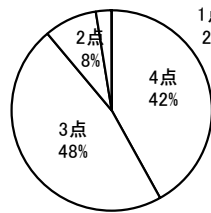

4点	3点	2点	1点	無回答
61	328	275	136	1

平均 2.39 (2.50)

No.19 自分から進んであいさつをするように心がけている。

4点	3点	2点	1点	無回答
354	324	93	30	0

平均 3.25 (3.24)

No.22 自分自身は、積極的に図書館を利用するようにしている。

4点	3点	2点	1点	無回答
104	199	240	258	0

平均 2.19 (2.15)

No.17 学校行事は充実しており、様々な体験ができるように工夫されている。

4点	3点	2点	1点	無回答
134	352	229	82	4

平均 2.68 (2.76)

No.20 自分自身は、髪型・服装などについて高校生らしい身なりをしている。

4点	3点	2点	1点	無回答
337	376	67	20	1

平均 3.29 (3.25)

No.23 自分自身は、年間の努力目標を常に意識して、学校生活を送っている。

4点	3点	2点	1点	無回答
72	312	307	110	0

平均 2.43 (2.43)

No.18 「朝の心」の内容はわかりやすく、ためになっている。

4点	3点	2点	1点	無回答
203	351	172	75	0

平均 2.85 (2.86)

No.21 自分自身は、学校行事やホームルーム活動には積極的に参加している。

4点	3点	2点	1点	無回答
169	395	190	47	0

平均 2.86 (2.85)