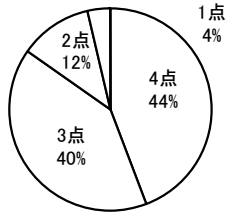

4点	3点	2点	1点	無回答
61	328	275	136	1

平均 2.39 (2.50)

No.19 自分から進んであいさつをするように心がけている。

4点	3点	2点	1点	無回答
354	324	93	30	0

平均 3.25 (3.24)

No.22 自分自身は、積極的に図書館を利用するようにしている。

4点	3点	2点	1点	無回答
104	199	240	258	0

平均 2.19 (2.15)

No.17 学校行事は充実しており、様々な体験ができるように工夫されている。

4点	3点	2点	1点	無回答
134	352	229	82	4

平均 2.68 (2.76)

No.20 自分自身は、髪型・服装などについて高校生らしい身なりをしている。

4点	3点	2点	1点	無回答
337	376	67	20	1

平均 3.29 (3.25)

No.23 自分自身は、年間の努力目標を常に意識して、学校生活を送っている。