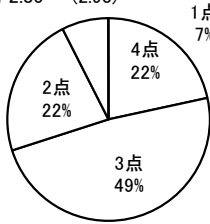

2. 高校生生徒の回答

No.1 この学校に入学して良かったと思う。

4点	3点	2点	1点	無回答
174	387	180	59	1

平均 2.85 (2.93)

No.4 学校は、基本的な生活習慣が身に付くように丁寧に指導してくれる。

4点	3点	2点	1点	無回答
177	421	173	29	1

平均 2.93 (2.95)

No.7 学校は、クラスの特色を生かした授業を実施している。

4点	3点	2点	1点	無回答
118	389	234	59	1

平均 2.71 (2.73)

No.10 学校は、いつも清掃され、清潔である。

4点	3点	2点	1点	無回答
187	357	195	61	1

平均 2.84 (2.82)

No.13 生徒会活動や委員会活動は、活発に行われている。

4点	3点	2点	1点	無回答
241	345	167	48	0

平均 2.97 (3.09)

No.2 学校は、学校や学級の目標について、はっきり示してくれる。

4点	3点	2点	1点	無回答
165	414	179	43	0

平均 2.88 (3.01)

No.5 学校は、生徒の進路について、個別に適切に指導してくれる。

4点	3点	2点	1点	無回答
249	377	140	34	1

平均 3.05 (3.03)

No.8 先生方の指導で、家庭学習の習慣が身に付いてきた。

4点	3点	2点	1点	無回答
113	322	271	95	0