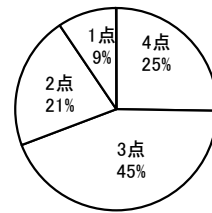

No.17 学校行事は充実しており、様々な体験ができるように工夫されている。

4点	3点	2点	1点	無回答
134	352	229	82	4

平均 2.68 (2.76)

No.20 自分自身は、髪型・服装などについて高校生らしい身なりをしている。

4点	3点	2点	1点	無回答
337	376	67	20	1

平均 3.29 (3.25)

No.23 自分自身は、年間の努力目標を常に意識して、学校生活を送っている。

4点	3点	2点	1点	無回答
72	312	307	110	0

平均 2.43 (2.43)

No.18 「朝の心」の内容はわかりやすく、ためになっている。

4点	3点	2点	1点	無回答
203	351	172	75	0

平均 2.85 (2.86)

No.21 自分自身は、学校行事やホームルーム活動には積極的に参加している。

4点	3点	2点	1点	無回答
169	395	190	47	0

平均 2.86 (2.85)