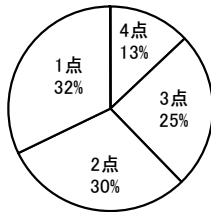

4点	3点	2点	1点	無回答
61	328	275	136	1

平均 2.39 (2.50)

No.19 自分から進んであいさつをするように心がけている。

4点	3点	2点	1点	無回答
354	324	93	30	0

平均 3.25 (3.24)

No.22 自分自身は、積極的に図書館を利用するようにしている。

4点	3点	2点	1点	無回答
104	199	240	258	0

平均 2.19 (2.15)

No.17 学校行事は充実しており、様々な体験ができるように工夫されている。

4点	3点	2点	1点	無回答
134	352	229	82	4

平均 2.68 (2.76)

No.20 自分自身は、髪型・服装などについて高校生らしい身なりをしている。

4点	3点	2点	1点	無回答
337	376	67	20	1

平均 3.29 (3.25)

No.23 自分自身は、年間の努力目標を常に意識して、学校生活を送っている。