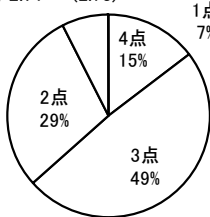

2. 高校生生徒の回答

No.1 この学校に入学して良かったと思う。

4点	3点	2点	1点	無回答
174	387	180	59	1

平均 2.85 (2.93)

No.4 学校は、基本的な生活習慣が身に付くように丁寧に指導してくれる。

4点	3点	2点	1点	無回答
177	421	173	29	1

平均 2.93 (2.95)

No.7 学校は、クラスの特色を生かした授業を実施している。

4点	3点	2点	1点	無回答
118	389	234	59	1

平均 2.71 (2.73)

No.10 学校は、いつも清掃され、清潔である。

4点	3点	2点	1点	無回答
187	357	195	61	1

平均 2.84 (2.82)

No.13 生徒会活動や委員会活動は、活発に行われている。

4点	3点	2点	1点	無回答
241	345	167	48	0

平均 2.97 (3.09)

No.2 学校は、学校や学級の目標について、はっきり示してくれる。

4点	3点	2点	1点	無回答
165	414	179	43	0

平均 2.88 (3.01)

No.5 学校は、生徒の進路について、個別に適切に指導してくれる。

4点	3点	2点	1点	無回答
249	377	140	34	1

平均 3.05 (3.03)

No.8 先生方の指導で、家庭学習の習慣が身に付いてきた。

4点	3点	2点	1点	無回答
113	322	271	95	0