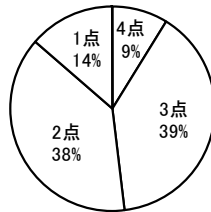

4点	3点	2点	1点	無回答
61	328	275	136	1

平均 2.39 (2.50)

No.19 自分から進んであいさつをするように心がけている。

4点	3点	2点	1点	無回答
354	324	93	30	0

平均 3.25 (3.24)

No.22 自分自身は、積極的に図書館を利用するようにしている。

4点	3点	2点	1点	無回答
104	199	240	258	0

平均 2.19 (2.15)

No.17 学校行事は充実しており、様々な体験ができるように工夫されている。

4点	3点	2点	1点	無回答
134	352	229	82	4

平均 2.68 (2.76)

No.20 自分自身は、髪型・服装などについて高校生らしい身なりをしている。

4点	3点	2点	1点	無回答
337	376	67	20	1

平均 3.29 (3.25)

No.23 自分自身は、年間の努力目標を常に意識して、学校生活を送っている。

4点	3点	2点	1点	無回答
72	312	307	110	0

平均 2.43 (2.43)

No.18 「朝の心」の内容はわかりやすく、ためになっている。

4点	3点	2点	1点	無回答
203	351	172	75	0

平均 2.85 (2.86)

No.21 自分自身は、学校行事やホームルーム活動には積極的に参加している。

4点	3点	2点	1点	無回答
169	395	190	47	0

平均 2.86 (2.85)