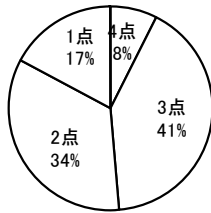

平均 2.57 (2.55)

No.11 学校は、健康で安全な学校生活に配慮してくれる。

4点	3点	2点	1点	無回答
190	423	156	31	1

平均 2.97 (2.99)

No.14 各部活動は、活発に行われている。

4点	3点	2点	1点	無回答
468	268	53	12	0

平均 3.49 (3.46)

No.3 学校は、生徒の悩みや相談などに親身に応じてくれる。

4点	3点	2点	1点	無回答
132	396	210	60	3

平均 2.75 (2.76)

No.6 自分自身は、意欲的に学習に取り組んでいる。

4点	3点	2点	1点	無回答
113	390	250	48	0

平均 2.71 (2.65)

No.9 先生方はわからない点は、個別指導も積極的にしてくれる。

4点	3点	2点	1点	無回答
249	332	160	59	1

平均 2.96 (2.99)

No.12 学校の施設設備は、よく整備されている。

4点	3点	2点	1点	無回答
199	379	170	51	2

平均 2.91 (2.86)

No.15 ホームルーム活動は活発で、学級全員が関わっている。

4点	3点	2点	1点	無回答
104	370	255	71	1

平均 2.63 (2.72)

2. 高校生生徒の回答

No.16 ボランティア活動を通して、奉仕の心が身に付いている。

4点	3点	2点	1点	無回答
61	328	275	136	1

平均 2.39 (2.50)

No.19 自分から進んであいさつをするように心がけている。

4点	3点	2点	1点	無回答
354	324	93	30	0

平均 3.25 (3.24)

No.22 自分自身は、積極的に図書館を利用するようにしている。

4点	3点	2点	1点	無回答
104	199	240	258	0

平均 2.19 (2.15)