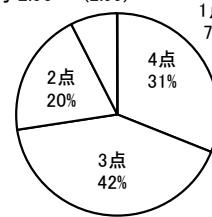

平均 2.57 (2.55)

No.11 学校は、健康で安全な学校生活に配慮してくれる。

4点	3点	2点	1点	無回答
190	423	156	31	1

平均 2.97 (2.99)

No.14 各部活動は、活発に行われている。

4点	3点	2点	1点	無回答
468	268	53	12	0

平均 3.49 (3.46)

No.3 学校は、生徒の悩みや相談などに親身に応じてくれる。

4点	3点	2点	1点	無回答
132	396	210	60	3

平均 2.75 (2.76)

No.6 自分自身は、意欲的に学習に取り組んでいる。

4点	3点	2点	1点	無回答
113	390	250	48	0

平均 2.71 (2.65)

No.9 先生方はわからない点は、個別指導も積極的にしてくれる。

4点	3点	2点	1点	無回答
249	332	160	59	1

平均 2.96 (2.99)

No.12 学校の施設設備は、よく整備されている。

4点	3点	2点	1点	無回答
199	379	170	51	2

平均 2.91 (2.86)

No.15 ホームルーム活動は活発で、学級全員が関わっている。

4点	3点	2点	1点	無回答
104	370	255	71	1

平均 2.63 (2.72)

2. 高校生生徒の回答

No.16 ボランティア活動を通して、奉仕の心が身に付いている。

4点	3点	2点	1点	無回答
61	328	275	136	1

平均 2.39 (2.50)

No.19 自分から進んであいさつをするように心がけている。

4点	3点	2点	1点	無回答
354	324	93	30	0

平均 3.25 (3.24)

No.22 自分自身は、積極的に図書館を利用するようにしている。

4点	3点	2点	1点	無回答
104	199	240	258	0

平均 2.19 (2.15)