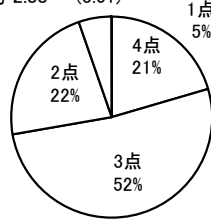

2. 高校生生徒の回答

No.1 この学校に入学して良かったと思う。

4点	3点	2点	1点	無回答
174	387	180	59	1

平均 2.85 (2.93)

No.4 学校は、基本的な生活習慣が身に付くように丁寧に指導してくれる。

4点	3点	2点	1点	無回答
177	421	173	29	1

平均 2.93 (2.95)

No.7 学校は、クラスの特色を生かした授業を実施している。

4点	3点	2点	1点	無回答
118	389	234	59	1

平均 2.71 (2.73)

No.10 学校は、いつも清掃され、清潔である。

4点	3点	2点	1点	無回答
187	357	195	61	1

平均 2.84 (2.82)

No.13 生徒会活動や委員会活動は、活発に行われている。

4点	3点	2点	1点	無回答
241	345	167	48	0

平均 2.97 (3.09)

No.2 学校は、学校や学級の目標について、はっきり示してくれる。

4点	3点	2点	1点	無回答
165	414	179	43	0

平均 2.88 (3.01)

No.5 学校は、生徒の進路について、個別に適切に指導してくれる。

4点	3点	2点	1点	無回答
249	377	140	34	1

平均 3.05 (3.03)

No.8 先生方の指導で、家庭学習の習慣が身に付いてきた。

4点	3点	2点	1点	無回答
113	322	271	95	0

平均 2.57 (2.55)

No.11 学校は、健康で安全な学校生活に配慮してくれる。

4点	3点	2点	1点	無回答
190	423	156	31	1

平均 2.97 (2.99)

No.14 各部活動は、活発に行われている。

4点	3点	2点	1点	無回答
468	268	53	12	0

平均 3.49 (3.46)

No.3 学校は、生徒の悩みや相談などに親身に応じてくれる。