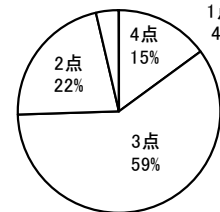

平均 2.91 (2.96)

No.11 学校は、健康で安全な学校生活に配慮してくれる。

4点	3点	2点	1点	無回答
42	61	8	2	0

平均 3.27 (3.05)

No.14 各部活動は、活発に行われている。

4点	3点	2点	1点	無回答
85	25	3	0	0

平均 3.73 (3.62)

No.3 学校は、生徒の悩みや相談などに親身に応じてくれる。

4点	3点	2点	1点	無回答
24	57	25	7	0

平均 2.87 (2.93)

No.6 自分自身は、意欲的に学習に取り組んでいる。

4点	3点	2点	1点	無回答
17	67	25	4	0

平均 2.86 (2.85)

No.9 先生方はわからない点は、個別指導も積極的してくれる。

4点	3点	2点	1点	無回答
47	48	17	1	0

平均 3.25 (3.28)

No.12 学校の施設設備は、よく整備されている。

4点	3点	2点	1点	無回答
64	40	8	1	0

平均 3.48 (3.41)

No.15 ホームルーム活動は活発で、学級全員が関わっている。

4点	3点	2点	1点	無回答
24	68	20	1	0

平均 3.02 (2.81)

1. 中学生生徒の回答

No.16 ボランティア活動を通して、奉仕の心が身に付いている。