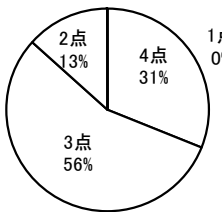

1. 中学生生徒の回答

No.1 この学校に入学して良かったと思う。

4点	3点	2点	1点	無回答
38	58	14	3	0

平均 3.16 (3.21)

No.4 学校は、基本的な生活習慣が身に付くように丁寧に指導してくれる。

4点	3点	2点	1点	無回答
35	63	15	0	0

平均 3.18 (3.14)

No.7 学校は、クラスの特色を生かした授業を実施している。

4点	3点	2点	1点	無回答
25	60	24	4	0

平均 2.94 (2.89)

No.10 学校は、いつも清掃され、清潔である。

4点	3点	2点	1点	無回答
38	58	13	4	0

平均 3.15 (2.88)

No.13 生徒会活動や委員会活動は、活発に行われている。

4点	3点	2点	1点	無回答
54	50	8	1	0

平均 3.39 (3.36)

No.2 学校は、学校や学級の目標について、はっきり示してくれる。

4点	3点	2点	1点	無回答
37	66	10	0	0

平均 3.24 (3.21)

No.5 学校は、生徒の進路について、個別に適切に指導してくれる。

4点	3点	2点	1点	無回答
37	58	16	2	0

平均 3.15 (3.03)

No.8 先生方の指導で、家庭学習の習慣が身に付いてきた。

4点	3点	2点	1点	無回答
28	52	28	5	0