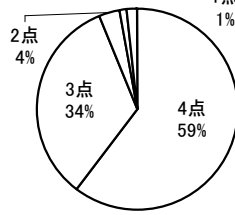

No.12 学校の施設設備は、よく整備されている。

4点	3点	2点	1点	無回答
64	40	8	1	0

平均 3.48 (3.41)

No.15 ホームルーム活動は活発で、学級全員が関わっている。

4点	3点	2点	1点	無回答
24	68	20	1	0

平均 3.02 (2.81)

1. 中学生生徒の回答

No.16 ボランティア活動を通して、奉仕の心が身に付いている。

4点	3点	2点	1点	無回答
14	62	33	4	0

平均 2.76 (2.60)

No.17 学校行事は充実しており、様々な体験ができるように工夫されている。

4点	3点	2点	1点	無回答
68	38	4	1	2

平均 3.56 (3.55)

No.18 「朝の心」の内容はわかりやすく、ためになっている。

4点	3点	2点	1点	無回答
45	37	22	9	0

平均 3.04 (2.81)

No.19 自分から進んであいさつをするように心がけている。

4点	3点	2点	1点	無回答
45	56	12	0	0

平均 3.29 (3.36)

No.20 自分自身は、髪型・服装などについて中学生らしい身なりをしている。

4点	3点	2点	1点	無回答
43	62	7	1	0

平均 3.3 (3.21)

No.21 自分自身は、学校行事やホームルーム活動には積極的に参加している。

4点	3点	2点	1点	無回答
25	60	28	0	0