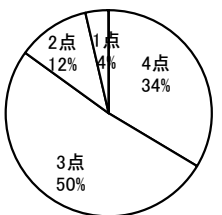

1. 中学生生徒の回答

No.1 この学校に入学して良かったと思う。

4点	3点	2点	1点	無回答
38	58	14	3	0

平均 3.16 (3.21)

No.4 学校は、基本的な生活習慣が身に付くように丁寧に指導してくれる。

4点	3点	2点	1点	無回答
35	63	15	0	0

平均 3.18 (3.14)

No.7 学校は、クラスの特色を生かした授業を実施している。

4点	3点	2点	1点	無回答
25	60	24	4	0

平均 2.94 (2.89)

No.10 学校は、いつも清掃され、清潔である。

4点	3点	2点	1点	無回答
38	58	13	4	0

平均 3.15 (2.88)

No.13 生徒会活動や委員会活動は、活発に行われている。

4点	3点	2点	1点	無回答
54	50	8	1	0

平均 3.39 (3.36)

No.2 学校は、学校や学級の目標について、はっきり示してくれる。

4点	3点	2点	1点	無回答
37	66	10	0	0

平均 3.24 (3.21)

No.5 学校は、生徒の進路について、個別に適切に指導してくれる。

4点	3点	2点	1点	無回答
37	58	16	2	0

平均 3.15 (3.03)

No.8 先生方の指導で、家庭学習の習慣が身に付いてきた。

4点	3点	2点	1点	無回答
28	52	28	5	0

平均 2.91 (2.96)

No.11 学校は、健康で安全な学校生活に配慮してくれる。

4点	3点	2点	1点	無回答
42	61	8	2	0

平均 3.27 (3.05)

No.14 各部活動は、活発に行われている。

4点	3点	2点	1点	無回答
85	25	3	0	0

平均 3.73 (3.62)

No.3 学校は、生徒の悩みや相談などに親身に応じてくれる。