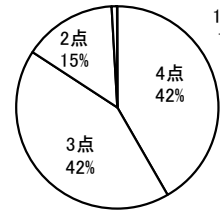

平均 2.91 (2.96)

No.11 学校は、健康で安全な学校生活に配慮してくれる。

4点	3点	2点	1点	無回答
42	61	8	2	0

平均 3.27 (3.05)

No.14 各部活動は、活発に行われている。

4点	3点	2点	1点	無回答
85	25	3	0	0

平均 3.73 (3.62)

No.3 学校は、生徒の悩みや相談などに親身に応じてくれる。

4点	3点	2点	1点	無回答
24	57	25	7	0

平均 2.87 (2.93)

No.6 自分自身は、意欲的に学習に取り組んでいる。

4点	3点	2点	1点	無回答
17	67	25	4	0

平均 2.86 (2.85)

No.9 先生方はわからない点は、個別指導も積極的してくれる。

4点	3点	2点	1点	無回答
47	48	17	1	0

平均 3.25 (3.28)

No.12 学校の施設設備は、よく整備されている。

4点	3点	2点	1点	無回答
64	40	8	1	0

平均 3.48 (3.41)

No.15 ホームルーム活動は活発で、学級全員が関わっている。

4点	3点	2点	1点	無回答
24	68	20	1	0

平均 3.02 (2.81)

1. 中学生生徒の回答

No.16 ボランティア活動を通して、奉仕の心が身に付いている。