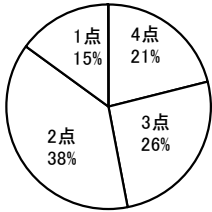

4点	3点	2点	1点	無回答
14	62	33	4	0

平均 2.76 (2.60)

No.17 学校行事は充実しており、様々な体験ができるように工夫されている。

4点	3点	2点	1点	無回答
68	38	4	1	2

平均 3.56 (3.55)

No.18 「朝の心」の内容はわかりやすく、ためになっている。

4点	3点	2点	1点	無回答
45	37	22	9	0

平均 3.04 (2.81)

No.19 自分から進んであいさつをするように心がけている。

4点	3点	2点	1点	無回答
45	56	12	0	0

平均 3.29 (3.36)

No.20 自分自身は、髪型・服装などについて中学生らしい身なりをしている。

4点	3点	2点	1点	無回答
43	62	7	1	0

平均 3.3 (3.21)

No.21 自分自身は、学校行事やホームルーム活動には積極的に参加している。

4点	3点	2点	1点	無回答
25	60	28	0	0

平均 2.97 (2.88)

No.22 自分自身は、積極的に図書館を利用するようにしている。

4点	3点	2点	1点	無回答
24	29	43	17	0

平均 2.53 (2.64)

No.23 自分自身は、年間の努力目標を常に意識して、学校生活を送っている。

4点	3点	2点	1点	無回答
12	51	44	6	0

平均 2.61 (2.58)