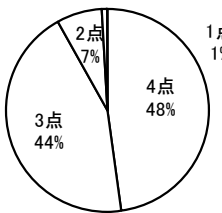

1. 中学生生徒の回答

No.1 この学校に入学して良かったと思う。

4点	3点	2点	1点	無回答
38	58	14	3	0

平均 3.16 (3.21)

No.4 学校は、基本的な生活習慣が身に付くように丁寧に指導してくれる。

4点	3点	2点	1点	無回答
35	63	15	0	0

平均 3.18 (3.14)

No.7 学校は、クラスの特色を生かした授業を実施している。

4点	3点	2点	1点	無回答
25	60	24	4	0

平均 2.94 (2.89)

No.10 学校は、いつも清掃され、清潔である。

4点	3点	2点	1点	無回答
38	58	13	4	0

平均 3.15 (2.88)

No.13 生徒会活動や委員会活動は、活発に行われている。

4点	3点	2点	1点	無回答
54	50	8	1	0

平均 3.39 (3.36)

No.2 学校は、学校や学級の目標について、はっきり示してくれる。

4点	3点	2点	1点	無回答
37	66	10	0	0

平均 3.24 (3.21)

No.5 学校は、生徒の進路について、個別に適切に指導してくれる。

4点	3点	2点	1点	無回答
37	58	16	2	0

平均 3.15 (3.03)

No.8 先生方の指導で、家庭学習の習慣が身に付いてきた。

4点	3点	2点	1点	無回答
28	52	28	5	0

平均 2.91 (2.96)

No.11 学校は、健康で安全な学校生活に配慮してくれる。

4点	3点	2点	1点	無回答
42	61	8	2	0

平均 3.27 (3.05)

No.14 各部活動は、活発に行われている。

4点	3点	2点	1点	無回答
85	25	3	0	0

平均 3.73 (3.62)

No.3 学校は、生徒の悩みや相談などに親身に応じてくれる。