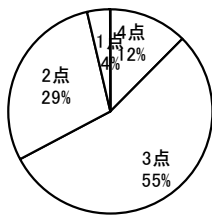

平均 2.91 (2.96)

No.11 学校は、健康で安全な学校生活に配慮してくれる。

4点	3点	2点	1点	無回答
42	61	8	2	0

平均 3.27 (3.05)

No.14 各部活動は、活発に行われている。

4点	3点	2点	1点	無回答
85	25	3	0	0

平均 3.73 (3.62)

No.3 学校は、生徒の悩みや相談などに親身に応じてくれる。

4点	3点	2点	1点	無回答
24	57	25	7	0

平均 2.87 (2.93)

No.6 自分自身は、意欲的に学習に取り組んでいる。

4点	3点	2点	1点	無回答
17	67	25	4	0

平均 2.86 (2.85)

No.9 先生方はわからない点は、個別指導も積極的してくれる。

4点	3点	2点	1点	無回答
47	48	17	1	0

平均 3.25 (3.28)

No.12 学校の施設設備は、よく整備されている。

4点	3点	2点	1点	無回答
64	40	8	1	0

平均 3.48 (3.41)

No.15 ホームルーム活動は活発で、学級全員が関わっている。

4点	3点	2点	1点	無回答
24	68	20	1	0

平均 3.02 (2.81)

1. 中学生生徒の回答

No.16 ボランティア活動を通して、奉仕の心が身に付いている。

4点	3点	2点	1点	無回答
14	62	33	4	0

平均 2.76 (2.60)

No.17 学校行事は充実しており、様々な体験ができるように工夫されている。

4点	3点	2点	1点	無回答
68	38	4	1	2

平均 3.56 (3.55)

No.18 「朝の心」の内容はわかりやすく、ためになっている。

4点	3点	2点	1点	無回答
45	37	22	9	0

平均 3.04 (2.81)