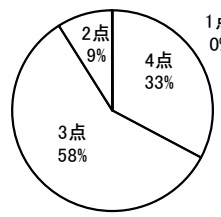

1. 中学生生徒の回答

No.1 この学校に入学して良かったと思う。

4点	3点	2点	1点	無回答
38	58	14	3	0

平均 3.16 (3.21)

No.4 学校は、基本的な生活習慣が身に付くように丁寧に指導してくれる。

4点	3点	2点	1点	無回答
35	63	15	0	0

平均 3.18 (3.14)

No.7 学校は、クラスの特色を生かした授業を実施している。

4点	3点	2点	1点	無回答
25	60	24	4	0

平均 2.94 (2.89)

No.10 学校は、いつも清掃され、清潔である。

4点	3点	2点	1点	無回答
38	58	13	4	0

平均 3.15 (2.88)

No.13 生徒会活動や委員会活動は、活発に行われている。

4点	3点	2点	1点	無回答
54	50	8	1	0

平均 3.39 (3.36)

No.2 学校は、学校や学級の目標について、はっきり示してくれる。

4点	3点	2点	1点	無回答
37	66	10	0	0

平均 3.24 (3.21)

No.5 学校は、生徒の進路について、個別に適切に指導してくれる。

4点	3点	2点	1点	無回答
37	58	16	2	0

平均 3.15 (3.03)

No.8 先生方の指導で、家庭学習の習慣が身に付いてきた。

4点	3点	2点	1点	無回答
28	52	28	5	0

平均 2.91 (2.96)

No.11 学校は、健康で安全な学校生活に配慮してくれる。

4点	3点	2点	1点	無回答
42	61	8	2	0

平均 3.27 (3.05)

No.14 各部活動は、活発に行われている。

4点	3点	2点	1点	無回答
85	25	3	0	0

平均 3.73 (3.62)

No.3 学校は、生徒の悩みや相談などに親身に応じてくれる。