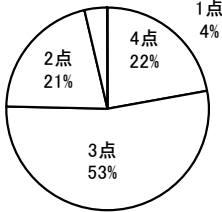

1. 中学生生徒の回答

No.1 この学校に入学して良かったと思う。

4点	3点	2点	1点	無回答
38	58	14	3	0

平均 3.16 (3.21)

No.4 学校は、基本的な生活習慣が身に付くように丁寧に指導してくれる。

4点	3点	2点	1点	無回答
35	63	15	0	0

平均 3.18 (3.14)

No.7 学校は、クラスの特色を生かした授業を実施している。

4点	3点	2点	1点	無回答
25	60	24	4	0

平均 2.94 (2.89)

No.10 学校は、いつも清掃され、清潔である。

4点	3点	2点	1点	無回答
38	58	13	4	0

平均 3.15 (2.88)

No.13 生徒会活動や委員会活動は、活発に行われている。

4点	3点	2点	1点	無回答
54	50	8	1	0

平均 3.39 (3.36)

No.2 学校は、学校や学級の目標について、はっきり示してくれる。

4点	3点	2点	1点	無回答
37	66	10	0	0

平均 3.24 (3.21)

No.5 学校は、生徒の進路について、個別に適切に指導してくれる。

4点	3点	2点	1点	無回答
37	58	16	2	0

平均 3.15 (3.03)

No.8 先生方の指導で、家庭学習の習慣が身に付いてきた。

4点	3点	2点	1点	無回答
28	52	28	5	0