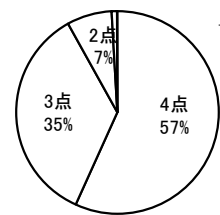

平均 2.91 (2.96)

No.11 学校は、健康で安全な学校生活に配慮してくれる。

4点	3点	2点	1点	無回答
42	61	8	2	0

平均 3.27 (3.05)

No.14 各部活動は、活発に行われている。

4点	3点	2点	1点	無回答
85	25	3	0	0

平均 3.73 (3.62)

No.3 学校は、生徒の悩みや相談などに親身に応じてくれる。

4点	3点	2点	1点	無回答
24	57	25	7	0

平均 2.87 (2.93)

No.6 自分自身は、意欲的に学習に取り組んでいる。

4点	3点	2点	1点	無回答
17	67	25	4	0

平均 2.86 (2.85)

No.9 先生方はわからない点は、個別指導も積極的してくれる。

4点	3点	2点	1点	無回答
47	48	17	1	0

平均 3.25 (3.28)

No.12 学校の施設設備は、よく整備されている。

4点	3点	2点	1点	無回答
64	40	8	1	0

平均 3.48 (3.41)

No.15 ホームルーム活動は活発で、学級全員が関わっている。

4点	3点	2点	1点	無回答
24	68	20	1	0

平均 3.02 (2.81)

1. 中学生生徒の回答

No.16 ボランティア活動を通して、奉仕の心が身に付いている。