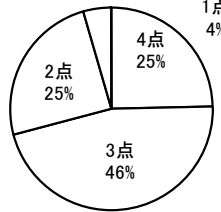

4点	3点	2点	1点	無回答
25	60	24	4	0

平均 2.94 (2.89)

No.10 学校は、いつも清掃され、清潔である。

4点	3点	2点	1点	無回答
38	58	13	4	0

平均 3.15 (2.88)

No.13 生徒会活動や委員会活動は、活発に行われている。

4点	3点	2点	1点	無回答
54	50	8	1	0

平均 3.39 (3.36)

No.2 学校は、学校や学級の目標について、はっきり示してくれる。

4点	3点	2点	1点	無回答
37	66	10	0	0

平均 3.24 (3.21)

No.5 学校は、生徒の進路について、個別に適切に指導してくれる。

4点	3点	2点	1点	無回答
37	58	16	2	0

平均 3.15 (3.03)

No.8 先生方の指導で、家庭学習の習慣が身に付いてきた。

4点	3点	2点	1点	無回答
28	52	28	5	0

平均 2.91 (2.96)

No.11 学校は、健康で安全な学校生活に配慮してくれる。

4点	3点	2点	1点	無回答
42	61	8	2	0

平均 3.27 (3.05)

No.14 各部活動は、活発に行われている。

4点	3点	2点	1点	無回答
85	25	3	0	0

平均 3.73 (3.62)

No.3 学校は、生徒の悩みや相談などに親身に応じてくれる。

4点	3点	2点	1点	無回答
24	57	25	7	0

平均 2.87 (2.93)

No.6 自分自身は、意欲的に学習に取り組んでいる。

4点	3点	2点	1点	無回答
17	67	25	4	0

平均 2.86 (2.85)

No.9 先生方はわからない点は、個別指導も積極的してくれる。

4点	3点	2点	1点	無回答
47	48	17	1	0

平均 3.25 (3.28)