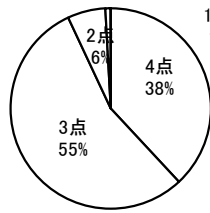

4点	3点	2点	1点	無回答
14	62	33	4	0

平均 2.76 (2.60)

No.17 学校行事は充実しており、様々な体験ができるように工夫されている。

4点	3点	2点	1点	無回答
68	38	4	1	2

平均 3.56 (3.55)

No.18 「朝の心」の内容はわかりやすく、ためになっている。

4点	3点	2点	1点	無回答
45	37	22	9	0

平均 3.04 (2.81)

No.19 自分から進んであいさつをするように心がけている。

4点	3点	2点	1点	無回答
45	56	12	0	0

平均 3.29 (3.36)

No.20 自分自身は、髪型・服装などについて中学生らしい身なりをしている。

4点	3点	2点	1点	無回答
43	62	7	1	0

平均 3.3 (3.21)

No.21 自分自身は、学校行事やホームルーム活動には積極的に参加している。

4点	3点	2点	1点	無回答
25	60	28	0	0

平均 2.97 (2.88)

No.22 自分自身は、積極的に図書館を利用するようにしている。

4点	3点	2点	1点	無回答
24	29	43	17	0

平均 2.53 (2.64)

No.23 自分自身は、年間の努力目標を常に意識して、学校生活を送っている。

4点	3点	2点	1点	無回答
12	51	44	6	0

平均 2.61 (2.58)