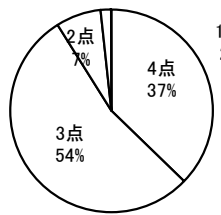

4点	3点	2点	1点	無回答
25	60	24	4	0

平均 2.94 (2.89)

No.10 学校は、いつも清掃され、清潔である。

4点	3点	2点	1点	無回答
38	58	13	4	0

平均 3.15 (2.88)

No.13 生徒会活動や委員会活動は、活発に行われている。

4点	3点	2点	1点	無回答
54	50	8	1	0

平均 3.39 (3.36)

No.2 学校は、学校や学級の目標について、はっきり示してくれる。

4点	3点	2点	1点	無回答
37	66	10	0	0

平均 3.24 (3.21)

No.5 学校は、生徒の進路について、個別に適切に指導してくれる。

4点	3点	2点	1点	無回答
37	58	16	2	0

平均 3.15 (3.03)

No.8 先生方の指導で、家庭学習の習慣が身に付いてきた。

4点	3点	2点	1点	無回答
28	52	28	5	0

平均 2.91 (2.96)

No.11 学校は、健康で安全な学校生活に配慮してくれる。

4点	3点	2点	1点	無回答
42	61	8	2	0

平均 3.27 (3.05)

No.14 各部活動は、活発に行われている。

4点	3点	2点	1点	無回答
85	25	3	0	0

平均 3.73 (3.62)

No.3 学校は、生徒の悩みや相談などに親身に応じてくれる。

4点	3点	2点	1点	無回答
24	57	25	7	0

平均 2.87 (2.93)

No.6 自分自身は、意欲的に学習に取り組んでいる。

4点	3点	2点	1点	無回答
17	67	25	4	0

平均 2.86 (2.85)

No.9 先生方はわからない点は、個別指導も積極的してくれる。

4点	3点	2点	1点	無回答
47	48	17	1	0

平均 3.25 (3.28)