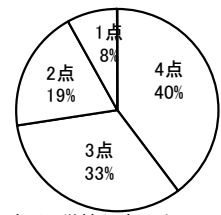

No.12 学校の施設設備は、よく整備されている。

4点	3点	2点	1点	無回答
64	40	8	1	0

平均 3.48 (3.41)

No.15 ホームルーム活動は活発で、学級全員が関わっている。

4点	3点	2点	1点	無回答
24	68	20	1	0

平均 3.02 (2.81)

1. 中学生生徒の回答

No.16 ボランティア活動を通して、奉仕の心が身に付いている。

4点	3点	2点	1点	無回答
14	62	33	4	0

平均 2.76 (2.60)

No.17 学校行事は充実しており、様々な体験ができるように工夫されている。

4点	3点	2点	1点	無回答
68	38	4	1	2

平均 3.56 (3.55)

No.18 「朝の心」の内容はわかりやすく、ためになっている。

4点	3点	2点	1点	無回答
45	37	22	9	0

平均 3.04 (2.81)

No.19 自分から進んであいさつをするように心がけている。

4点	3点	2点	1点	無回答
45	56	12	0	0

平均 3.29 (3.36)

No.20 自分自身は、髪型・服装などについて中学生らしい身なりをしている。

4点	3点	2点	1点	無回答
43	62	7	1	0

平均 3.3 (3.21)

No.21 自分自身は、学校行事やホームルーム活動には積極的に参加している。

4点	3点	2点	1点	無回答
25	60	28	0	0