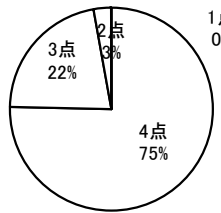

No.2 学校は、学校や学級の目標について、はっきり示してくれる。

4点	3点	2点	1点	無回答
37	66	10	0	0

平均 3.24 (3.21)

No.5 学校は、生徒の進路について、個別に適切に指導してくれる。

4点	3点	2点	1点	無回答
37	58	16	2	0

平均 3.15 (3.03)

No.8 先生方の指導で、家庭学習の習慣が身に付いてきた。

4点	3点	2点	1点	無回答
28	52	28	5	0

平均 2.91 (2.96)

No.11 学校は、健康で安全な学校生活に配慮してくれる。

4点	3点	2点	1点	無回答
42	61	8	2	0

平均 3.27 (3.05)

No.14 各部活動は、活発に行われている。

4点	3点	2点	1点	無回答
85	25	3	0	0

平均 3.73 (3.62)

No.3 学校は、生徒の悩みや相談などに親身に応じてくれる。

4点	3点	2点	1点	無回答
24	57	25	7	0

平均 2.87 (2.93)

No.6 自分自身は、意欲的に学習に取り組んでいる。

4点	3点	2点	1点	無回答
17	67	25	4	0

平均 2.86 (2.85)

No.9 先生方はわからない点は、個別指導も積極的してくれる。

4点	3点	2点	1点	無回答
47	48	17	1	0

平均 3.25 (3.28)