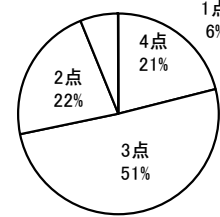

No.2 学校は、学校や学級の目標について、はっきり示してくれる。

4点	3点	2点	1点	無回答
37	66	10	0	0

平均 3.24 (3.21)

No.5 学校は、生徒の進路について、個別に適切に指導してくれる。

4点	3点	2点	1点	無回答
37	58	16	2	0

平均 3.15 (3.03)

No.8 先生方の指導で、家庭学習の習慣が身に付いてきた。

4点	3点	2点	1点	無回答
28	52	28	5	0

平均 2.91 (2.96)

No.11 学校は、健康で安全な学校生活に配慮してくれる。

4点	3点	2点	1点	無回答
42	61	8	2	0

平均 3.27 (3.05)

No.14 各部活動は、活発に行われている。

4点	3点	2点	1点	無回答
85	25	3	0	0

平均 3.73 (3.62)

No.3 学校は、生徒の悩みや相談などに親身に応じてくれる。

4点	3点	2点	1点	無回答
24	57	25	7	0

平均 2.87 (2.93)

No.6 自分自身は、意欲的に学習に取り組んでいる。

4点	3点	2点	1点	無回答
17	67	25	4	0

平均 2.86 (2.85)

No.9 先生方はわからない点は、個別指導も積極的してくれる。

4点	3点	2点	1点	無回答
47	48	17	1	0

平均 3.25 (3.28)