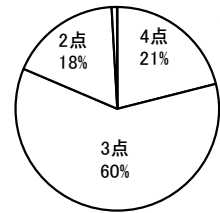

平均 2.91 (2.96)

No.11 学校は、健康で安全な学校生活に配慮してくれる。

4点	3点	2点	1点	無回答
42	61	8	2	0

平均 3.27 (3.05)

No.14 各部活動は、活発に行われている。

4点	3点	2点	1点	無回答
85	25	3	0	0

平均 3.73 (3.62)

No.3 学校は、生徒の悩みや相談などに親身に応じてくれる。

4点	3点	2点	1点	無回答
24	57	25	7	0

平均 2.87 (2.93)

No.6 自分自身は、意欲的に学習に取り組んでいる。

4点	3点	2点	1点	無回答
17	67	25	4	0

平均 2.86 (2.85)

No.9 先生方はわからない点は、個別指導も積極的してくれる。

4点	3点	2点	1点	無回答
47	48	17	1	0

平均 3.25 (3.28)

No.12 学校の施設設備は、よく整備されている。

4点	3点	2点	1点	無回答
64	40	8	1	0

平均 3.48 (3.41)

No.15 ホームルーム活動は活発で、学級全員が関わっている。

4点	3点	2点	1点	無回答
24	68	20	1	0

平均 3.02 (2.81)

1. 中学生生徒の回答

No.16 ボランティア活動を通して、奉仕の心が身に付いている。

4点	3点	2点	1点	無回答
14	62	33	4	0

平均 2.76 (2.60)

No.17 学校行事は充実しており、様々な体験ができるように工夫されている。

4点	3点	2点	1点	無回答
68	38	4	1	2

平均 3.56 (3.55)

No.18 「朝の心」の内容はわかりやすく、ためになっている。

4点	3点	2点	1点	無回答
45	37	22	9	0

平均 3.04 (2.81)