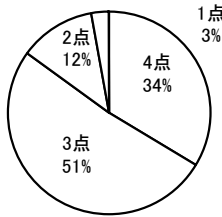

1. 中学生生徒の回答

No.1 この学校に入学して良かったと思う。

4点	3点	2点	1点	無回答
38	58	14	3	0

平均 3.16 (3.21)

No.4 学校は、基本的な生活習慣が身に付くように丁寧に指導してくれる。

4点	3点	2点	1点	無回答
35	63	15	0	0

平均 3.18 (3.14)

No.7 学校は、クラスの特色を生かした授業を実施している。

4点	3点	2点	1点	無回答
25	60	24	4	0

平均 2.94 (2.89)

No.10 学校は、いつも清掃され、清潔である。

4点	3点	2点	1点	無回答
38	58	13	4	0

平均 3.15 (2.88)

No.13 生徒会活動や委員会活動は、活発に行われている。

4点	3点	2点	1点	無回答
54	50	8	1	0

平均 3.39 (3.36)

No.2 学校は、学校や学級の目標について、はっきり示してくれる。

4点	3点	2点	1点	無回答
37	66	10	0	0

平均 3.24 (3.21)

No.5 学校は、生徒の進路について、個別に適切に指導してくれる。

4点	3点	2点	1点	無回答
37	58	16	2	0

平均 3.15 (3.03)

No.8 先生方の指導で、家庭学習の習慣が身に付いてきた。

4点	3点	2点	1点	無回答
28	52	28	5	0