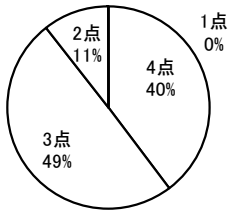

No.12 学校の施設設備は、よく整備されている。

4点	3点	2点	1点	無回答
64	40	8	1	0

平均 3.48 (3.41)

No.15 ホームルーム活動は活発で、学級全員が関わっている。

4点	3点	2点	1点	無回答
24	68	20	1	0

平均 3.02 (2.81)

1. 中学生生徒の回答

No.16 ボランティア活動を通して、奉仕の心が身に付いている。

4点	3点	2点	1点	無回答
14	62	33	4	0

平均 2.76 (2.60)

No.17 学校行事は充実しており、様々な体験ができるように工夫されている。

4点	3点	2点	1点	無回答
68	38	4	1	2

平均 3.56 (3.55)

No.18 「朝の心」の内容はわかりやすく、ためになっている。

4点	3点	2点	1点	無回答
45	37	22	9	0

平均 3.04 (2.81)

No.19 自分から進んであいさつをするように心がけている。

4点	3点	2点	1点	無回答
45	56	12	0	0

平均 3.29 (3.36)

No.20 自分自身は、髪型・服装などについて中学生らしい身なりをしている。

4点	3点	2点	1点	無回答
43	62	7	1	0

平均 3.3 (3.21)

No.21 自分自身は、学校行事やホームルーム活動には積極的に参加している。

4点	3点	2点	1点	無回答
25	60	28	0	0