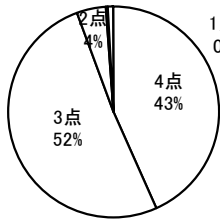

No.25 学校は、育友会と協力して行事等に参加しやすいように工夫している。

4点	3点	2点	1点	無回答
30	54	17	1	0

平均 3.11

4. 高校生保護者の回答

No.1 学校の教育目標・努力目標はわかりやすい。

4点	3点	2点	1点	無回答
267	317	27	2	5

平均 3.38

No.2 学校の生徒指導(あいさつ・服装指導等)には共感できる。

4点	3点	2点	1点	無回答
290	289	35	3	1

平均 3.4

No.3 学校は、人間教育・心の教育を行っている。

4点	3点	2点	1点	無回答
231	340	40	6	1

平均 3.29

No.4 学校は、特色ある学校行事を工夫している。

4点	3点	2点	1点	無回答
245	331	35	4	3

平均 3.33