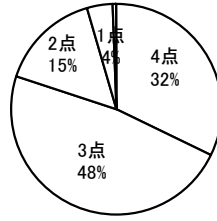

平均 3.11

No.6 自分自身は、意欲的に学習に取り組んでいる。

4点	3点	2点	1点	無回答
130	398	181	20	1

平均 2.88

No.9 先生方はわからない点は、個別指導も積極的にしてくれる。

4点	3点	2点	1点	無回答
300	314	97	15	4

平均 3.24

No.12 学校の施設設備は、よく整備されている。

4点	3点	2点	1点	無回答
272	330	108	18	2

平均 3.18

No.15 ホームルーム活動は活発で、学級全員が関わっている。

4点	3点	2点	1点	無回答
201	344	153	29	3

平均 2.99

2. 高校生生徒の回答

No.16 ボランティア活動を通して、奉仕の心が身に付いている。

4点	3点	2点	1点	無回答
156	320	193	58	3

平均 2.79

No.17 学校行事は充実しており、様々な体験ができるように工夫されている。

4点	3点	2点	1点	無回答
236	348	113	29	4

平均 3.09

No.18 「朝の心」の内容はわかりやすく、ためになっている。

4点	3点	2点	1点	無回答
267	321	113	26	3

平均 3.14

No.19 自分から進んであいさつをするように心がけている。