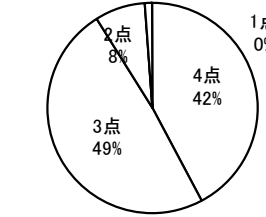

4点	3点	2点	1点	無回答
56	40	6	0	0

平均 3.49

No.23 学校は、生徒のプライバシーに配慮してくれる。

4点	3点	2点	1点	無回答
43	50	8	0	1

平均 3.35

No.24 「朝の心」の内容が、家庭で話題にのぼる。

4点	3点	2点	1点	無回答
13	23	44	22	0

平均 2.26

No.25 学校は、育友会と協力して行事等に参加しやすいように工夫している。

4点	3点	2点	1点	無回答
30	54	17	1	0

平均 3.11

4. 高校生保護者の回答

No.1 学校の教育目標・努力目標はわかりやすい。

4点	3点	2点	1点	無回答
267	317	27	2	5

平均 3.38

No.2 学校の生徒指導(あいさつ・服装指導等)には共感できる。