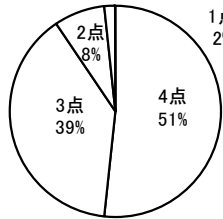

1. 中学生生徒の回答

No.1 この学校に入学して良かったと思う。

4点	3点	2点	1点	無回答
61	46	9	2	0

平均 3.41

No.4 学校は、基本的な生活習慣が身に付くように丁寧に指導してくれる。

4点	3点	2点	1点	無回答
62	44	10	1	1

平均 3.43

No.7 学校は、クラスの特色を生かした授業を実施している。

4点	3点	2点	1点	無回答
36	57	23	2	0

平均 3.08

No.10 学校は、いつも清掃され、清潔である。

4点	3点	2点	1点	無回答
47	48	19	3	1

平均 3.19

No.13 生徒会活動や委員会活動は、活発に行われている。

4点	3点	2点	1点	無回答
62	45	11	0	0

平均 3.43

No.2 学校は、学校や学級の目標について、はっきり示してくれる。

4点	3点	2点	1点	無回答
55	51	12	0	0

平均 3.36

No.5 学校は、生徒の進路について、個別に適切に指導してくれる。

4点	3点	2点	1点	無回答
51	52	12	2	1

平均 3.3

No.8 先生方の指導で、家庭学習の習慣が身に付いてきた。

4点	3点	2点	1点	無回答
28	64	22	4	0