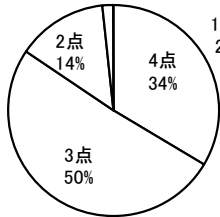

平均 3.26

No.22 自分自身は、積極的に図書館を利用するようにしている。

4点	3点	2点	1点	無回答
24	30	45	19	0

平均 2.5

No.23 自分自身は、年間の努力目標を常に意識して、学校生活を送っている。

4点	3点	2点	1点	無回答
25	57	27	9	0

平均 2.83

2. 高校生生徒の回答

No.1 この学校に入学して良かったと思う。

4点	3点	2点	1点	無回答
280	339	80	31	0

平均 3.19

No.4 学校は、基本的な生活習慣が身に付くように丁寧に指導してくれる。

4点	3点	2点	1点	無回答
246	371	100	12	1

平均 3.17

No.7 学校は、クラスの特色を生かした授業を実施している。

4点	3点	2点	1点	無回答
165	393	156	16	0

平均 2.97

No.10 学校は、いつも清掃され、清潔である。

4点	3点	2点	1点	無回答
208	347	145	28	2

平均 3.01

No.13 生徒会活動や委員会活動は、活発に行われている。

4点	3点	2点	1点	無回答
350	298	69	11	2

平均 3.36

No.2 学校は、学校や学級の目標について、はっきり示してくれる。