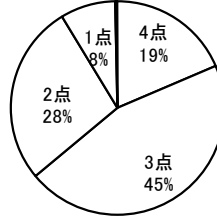

4点	3点	2点	1点	無回答
391	283	45	8	3

平均 3.45

No.20 自分自身は、髪型・服装などについて高校生らしい身なりをしている。

4点	3点	2点	1点	無回答
341	336	43	7	3

平均 3.39

No.21 自分自身は、学校行事やホームルーム活動には積極的に参加している。

4点	3点	2点	1点	無回答
230	357	123	16	4

平均 3.1

No.22 自分自身は、積極的に図書館を利用している。

4点	3点	2点	1点	無回答
148	199	169	210	4

平均 2.39

No.23 自分自身は、年間の努力目標を常に意識して、学校生活を送っている。

4点	3点	2点	1点	無回答
136	331	201	59	3

平均 2.75

3. 中学生保護者の回答

No.1 学校の教育目標・努力目標はわかりやすい。

4点	3点	2点	1点	無回答
61	38	3	0	0

平均 3.57

No.2 学校の生徒指導(あいさつ・服装指導等)には共感できる。

4点	3点	2点	1点	無回答
66	35	1	0	0

平均 3.64

No.3 学校は、人間教育・心の教育を行っている。

4点	3点	2点	1点	無回答
45	49	8	0	0

平均 3.36