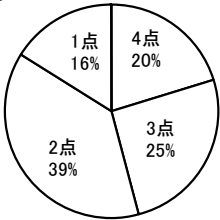

4点	3点	2点	1点	無回答
39	49	26	4	0

平均 3.04

No.17 学校行事は充実しており、様々な体験ができるように工夫されている。

4点	3点	2点	1点	無回答
82	30	6	0	0

平均 3.64

No.18 「朝の心」の内容はわかりやすく、ためになっている。

4点	3点	2点	1点	無回答
44	55	15	4	0

平均 3.18

No.19 自分から進んであいさつをするように心がけている。

4点	3点	2点	1点	無回答
82	27	9	0	0

平均 3.62

No.20 自分自身は、髪型・服装などについて中学生らしい身なりをしている。

4点	3点	2点	1点	無回答
75	35	6	2	0

平均 3.55

No.21 自分自身は、学校行事やホームルーム活動には積極的に参加している。

4点	3点	2点	1点	無回答
50	51	15	2	0

平均 3.26

No.22 自分自身は、積極的に図書館を利用するようにしている。

4点	3点	2点	1点	無回答
24	30	45	19	0

平均 2.5

No.23 自分自身は、年間の努力目標を常に意識して、学校生活を送っている。

4点	3点	2点	1点	無回答
25	57	27	9	0

平均 2.83

2. 高校生生徒の回答

No.1 この学校に入学して良かったと思う。

4点	3点	2点	1点	無回答
280	339	80	31	0

平均 3.19

No.4 学校は、基本的な生活習慣が身に付くように丁寧に指導してくれる。

4点	3点	2点	1点	無回答
246	371	100	12	1

平均 3.17

No.7 学校は、クラスの特色を生かした授業を実施している。

4点	3点	2点	1点	無回答
165	393	156	16	0