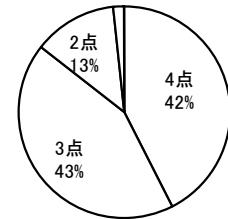

4点	3点	2点	1点	無回答
39	49	26	4	0

平均 3.04

No.17 学校行事は充実しており、様々な体験ができるように工夫されている。

4点	3点	2点	1点	無回答
82	30	6	0	0

平均 3.64

No.18 「朝の心」の内容はわかりやすく、ためになっている。

4点	3点	2点	1点	無回答
44	55	15	4	0

平均 3.18

No.19 自分から進んであいさつをするように心がけている。

4点	3点	2点	1点	無回答
82	27	9	0	0

平均 3.62

No.20 自分自身は、髪型・服装などについて中学生らしい身なりをしている。

4点	3点	2点	1点	無回答
75	35	6	2	0

平均 3.55

No.21 自分自身は、学校行事やホームルーム活動には積極的に参加している。

4点	3点	2点	1点	無回答
50	51	15	2	0

平均 3.26

No.22 自分自身は、積極的に図書館を利用するようにしている。

4点	3点	2点	1点	無回答
24	30	45	19	0

平均 2.5

No.23 自分自身は、年間の努力目標を常に意識して、学校生活を送っている。

4点	3点	2点	1点	無回答
25	57	27	9	0

平均 2.83

2. 高校生生徒の回答

No.1 この学校に入学して良かったと思う。

4点	3点	2点	1点	無回答
280	339	80	31	0

平均 3.19

No.4 学校は、基本的な生活習慣が身に付くように丁寧に指導してくれる。

4点	3点	2点	1点	無回答
246	371	100	12	1

平均 3.17

No.7 学校は、クラスの特色を生かした授業を実施している。

4点	3点	2点	1点	無回答
165	393	156	16	0