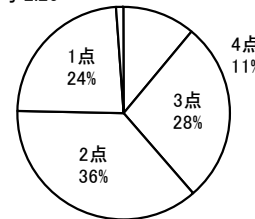

4点	3点	2点	1点	無回答
221	344	39	10	4

平均 3.26

No.24 「朝の心」の内容が、家庭で話題にのぼる。

4点	3点	2点	1点	無回答
68	171	226	146	7

平均 2.26

No.25 学校は、育友会と協力して行事等に参加しやすいように工夫している。

4点	3点	2点	1点	無回答
162	360	80	10	6

平均 3.1