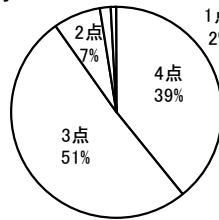

No.25 学校は、育友会と協力して行事等に参加しやすいように工夫している。

4点	3点	2点	1点	無回答
30	54	17	1	0

平均 3.11

4. 高校生保護者の回答

No.1 学校の教育目標・努力目標はわかりやすい。

4点	3点	2点	1点	無回答
267	317	27	2	5

平均 3.38

No.2 学校の生徒指導(あいさつ・服装指導等)には共感できる。

4点	3点	2点	1点	無回答
290	289	35	3	1

平均 3.4

No.3 学校は、人間教育・心の教育を行っている。

4点	3点	2点	1点	無回答
231	340	40	6	1

平均 3.29

No.4 学校は、特色ある学校行事を工夫している。

4点	3点	2点	1点	無回答
245	331	35	4	3

平均 3.33

No.5 学校は、保護者の悩みや相談、問い合わせ等にも丁寧に対応してくれる。

4点	3点	2点	1点	無回答
242	316	44	11	5

平均 3.29

No.6 学校は、子どもの進路について丁寧に指導してくれる。

4点	3点	2点	1点	無回答
236	307	64	7	4

平均 3.26

No.7 学校は、子どもの健康について配慮してくれる。

4点	3点	2点	1点	無回答
220	342	52	3	1