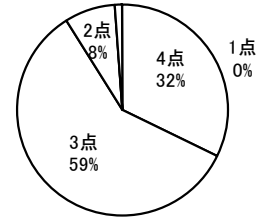

平均 3.39

No.15 学校は、雰囲気がよく、生徒はいきいきと楽しく学校生活を送っている。

4点	3点	2点	1点	無回答
55	44	3	0	0

平均 3.51

3. 中学生保護者の回答

No.16 学校行事の日時や内容などは、文書などで確実に連絡されている。

4点	3点	2点	1点	無回答
66	28	7	1	0

平均 3.56

No.17 学校のホームページや学校便りは、充実している。

4点	3点	2点	1点	無回答
39	51	11	1	0

平均 3.25

No.18 学校は、地域の行事などをよく理解し、積極的に協力してくれる。

4点	3点	2点	1点	無回答
33	60	8	0	1

平均 3.25

No.19 部活動や生徒会活動は、活発に行われている。

4点	3点	2点	1点	無回答
65	34	3	0	0