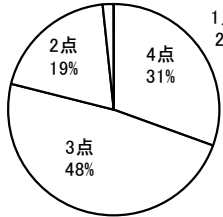

1. 中学生生徒の回答

No.1 この学校に入学して良かったと思う。

4点	3点	2点	1点	無回答
61	46	9	2	0

平均 3.41

No.4 学校は、基本的な生活習慣が身に付くように丁寧に指導してくれる。

4点	3点	2点	1点	無回答
62	44	10	1	1

平均 3.43

No.7 学校は、クラスの特色を生かした授業を実施している。

4点	3点	2点	1点	無回答
36	57	23	2	0

平均 3.08

No.10 学校は、いつも清掃され、清潔である。

4点	3点	2点	1点	無回答
47	48	19	3	1

平均 3.19

No.13 生徒会活動や委員会活動は、活発に行われている。

4点	3点	2点	1点	無回答
62	45	11	0	0

平均 3.43

No.2 学校は、学校や学級の目標について、はっきり示してくれる。

4点	3点	2点	1点	無回答
55	51	12	0	0

平均 3.36

No.5 学校は、生徒の進路について、個別に適切に指導してくれる。

4点	3点	2点	1点	無回答
51	52	12	2	1

平均 3.3

No.8 先生方の指導で、家庭学習の習慣が身に付いてきた。

4点	3点	2点	1点	無回答
28	64	22	4	0