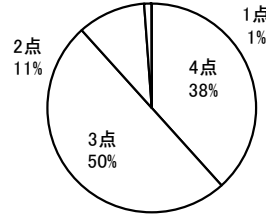

No.12 学校は、校舎の外内ともによく清掃されている。

4点	3点	2点	1点	無回答
61	41	0	0	0

平均 3.6

No.13 学校は、学習するための施設設備が充実している。

4点	3点	2点	1点	無回答
54	45	3	0	0

平均 3.5

No.14 学校は、危険箇所等への配慮があり、安全である。

4点	3点	2点	1点	無回答
45	52	5	0	0

平均 3.39

No.15 学校は、雰囲気がよく、生徒はいきいきと楽しく学校生活を送っている。

4点	3点	2点	1点	無回答
55	44	3	0	0

平均 3.51

3. 中学生保護者の回答

No.16 学校行事の日時や内容などは、文書などで確実に連絡されている。

4点	3点	2点	1点	無回答
66	28	7	1	0

平均 3.56

No.17 学校のホームページや学校便りは、充実している。

4点	3点	2点	1点	無回答
39	51	11	1	0

平均 3.25

No.18 学校は、地域の行事などをよく理解し、積極的に協力してくれる。

4点	3点	2点	1点	無回答
33	60	8	0	1

平均 3.25

No.19 部活動や生徒会活動は、活発に行われている。

4点	3点	2点	1点	無回答
65	34	3	0	0