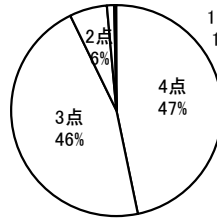

平均 2.79

No.17 学校行事は充実しており、様々な体験ができるように工夫されている。

4点	3点	2点	1点	無回答
236	348	113	29	4

平均 3.09

No.18 「朝の心」の内容はわかりやすく、ためになっている。

4点	3点	2点	1点	無回答
267	321	113	26	3

平均 3.14

No.19 自分から進んであいさつをするように心がけている。

4点	3点	2点	1点	無回答
391	283	45	8	3

平均 3.45

No.20 自分自身は、髪型・服装などについて高校生らしい身なりをしている。

4点	3点	2点	1点	無回答
341	336	43	7	3

平均 3.39

No.21 自分自身は、学校行事やホームルーム活動には積極的に参加している。

4点	3点	2点	1点	無回答
230	357	123	16	4

平均 3.1

No.22 自分自身は、積極的に図書館を利用している。

4点	3点	2点	1点	無回答
148	199	169	210	4

平均 2.39

No.23 自分自身は、年間の努力目標を常に意識して、学校生活を送っている。

4点	3点	2点	1点	無回答
136	331	201	59	3

平均 2.75

3. 中学生保護者の回答

No.1 学校の教育目標・努力目標はわかりやすい。