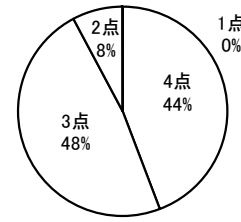

No.22 自分自身は、積極的に図書館を利用している。

4点	3点	2点	1点	無回答
148	199	169	210	4

平均 2.39

No.23 自分自身は、年間の努力目標を常に意識して、学校生活を送っている。

4点	3点	2点	1点	無回答
136	331	201	59	3

平均 2.75

3. 中学生保護者の回答

No.1 学校の教育目標・努力目標はわかりやすい。

4点	3点	2点	1点	無回答
61	38	3	0	0

平均 3.57

No.2 学校の生徒指導(あいさつ・服装指導等)には共感できる。

4点	3点	2点	1点	無回答
66	35	1	0	0

平均 3.64

No.3 学校は、人間教育・心の教育を行っている。

4点	3点	2点	1点	無回答
45	49	8	0	0

平均 3.36

No.4 学校は、特色ある学校行事を工夫している。

4点	3点	2点	1点	無回答
61	37	4	0	0

平均 3.56

No.5 学校は、保護者の悩みや相談、問い合わせ等にも丁寧に对应してくれる。

4点	3点	2点	1点	無回答
51	42	8	0	1

平均 3.43

No.6 学校は、子どもの進路について丁寧に指導してくれる。

4点	3点	2点	1点	無回答
43	48	10	0	1