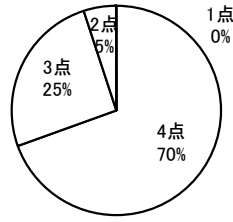

4点	3点	2点	1点	無回答
39	49	26	4	0

平均 3.04

No.17 学校行事は充実しており、様々な体験ができるように工夫されている。

4点	3点	2点	1点	無回答
82	30	6	0	0

平均 3.64

No.18 「朝の心」の内容はわかりやすく、ためになっている。

4点	3点	2点	1点	無回答
44	55	15	4	0

平均 3.18

No.19 自分から進んであいさつをするように心がけている。

4点	3点	2点	1点	無回答
82	27	9	0	0

平均 3.62

No.20 自分自身は、髪型・服装などについて中学生らしい身なりをしている。

4点	3点	2点	1点	無回答
75	35	6	2	0

平均 3.55

No.21 自分自身は、学校行事やホームルーム活動には積極的に参加している。

4点	3点	2点	1点	無回答
50	51	15	2	0

平均 3.26

No.22 自分自身は、積極的に図書館を利用するようにしている。

4点	3点	2点	1点	無回答
24	30	45	19	0

平均 2.5

No.23 自分自身は、年間の努力目標を常に意識して、学校生活を送っている。

4点	3点	2点	1点	無回答
25	57	27	9	0

平均 2.83

2. 高校生生徒の回答