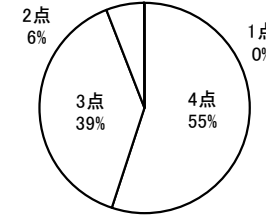

No.22 学校は、ボランティア活動や体験活動等を計画的に実施してくれる。

4点	3点	2点	1点	無回答
56	40	6	0	0

平均 3.49