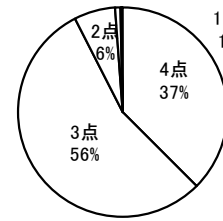

No.25 学校は、育友会と協力して行事等に参加しやすいように工夫している。

4点	3点	2点	1点	無回答
30	54	17	1	0

平均 3.11

4. 高校生保護者の回答

No.1 学校の教育目標・努力目標はわかりやすい。

4点	3点	2点	1点	無回答
267	317	27	2	5

平均 3.38

No.2 学校の生徒指導(あいさつ・服装指導等)には共感できる。

4点	3点	2点	1点	無回答
290	289	35	3	1

平均 3.4

No.3 学校は、人間教育・心の教育を行っている。

4点	3点	2点	1点	無回答
231	340	40	6	1

平均 3.29

No.4 学校は、特色ある学校行事を工夫している。

4点	3点	2点	1点	無回答
245	331	35	4	3

平均 3.33

No.5 学校は、保護者の悩みや相談、問い合わせ等にも丁寧に対応してくれる。

4点	3点	2点	1点	無回答
242	316	44	11	5

平均 3.29

No.6 学校は、子どもの進路について丁寧に指導してくれる。

4点	3点	2点	1点	無回答
236	307	64	7	4

平均 3.26

No.7 学校は、子どもの健康について配慮してくれる。

4点	3点	2点	1点	無回答
220	342	52	3	1