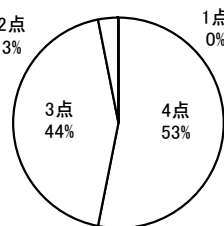

4点	3点	2点	1点	無回答
48	46	8	0	0

平均 3.39

No.10 先生方は、生徒の質問にも丁寧にわかりやすく教えてくれる。

4点	3点	2点	1点	無回答
38	57	7	0	0

平均 3.3

No.11 先生方は、個別指導を行うなど学力向上のために熱心に指導してくれる。

4点	3点	2点	1点	無回答
43	49	10	0	0

平均 3.32

No.12 学校は、校舎の外内ともによく清掃されている。

4点	3点	2点	1点	無回答
61	41	0	0	0

平均 3.6

No.13 学校は、学習するための施設設備が充実している。

4点	3点	2点	1点	無回答
54	45	3	0	0

平均 3.5

No.14 学校は、危険箇所等への配慮があり、安全である。

4点	3点	2点	1点	無回答
45	52	5	0	0

平均 3.39

No.15 学校は、雰囲気がよく、生徒はいきいきと楽しく学校生活を送っている。

4点	3点	2点	1点	無回答
55	44	3	0	0

平均 3.51

3. 中学生保護者の回答

No.16 学校行事の日時や内容などは、文書などで確実に連絡されている。

4点	3点	2点	1点	無回答
66	28	7	1	0

平均 3.56