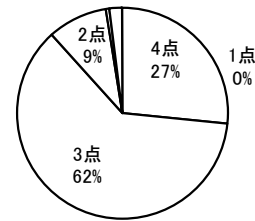

No.18 学校は、地域の行事などをよく理解し、積極的に協力してくれる。

4点	3点	2点	1点	無回答
165	381	57	3	12

平均 3.17