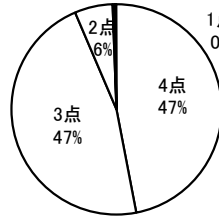

No.25 学校は、育友会と協力して行事等に参加しやすいように工夫している。

4点	3点	2点	1点	無回答
30	54	17	1	0

平均 3.11

4. 高校生保護者の回答

No.1 学校の教育目標・努力目標はわかりやすい。

4点	3点	2点	1点	無回答
267	317	27	2	5

平均 3.38

No.2 学校の生徒指導(あいさつ・服装指導等)には共感できる。

4点	3点	2点	1点	無回答
290	289	35	3	1

平均 3.4

No.3 学校は、人間教育・心の教育を行っている。

4点	3点	2点	1点	無回答
231	340	40	6	1

平均 3.29

No.4 学校は、特色ある学校行事を工夫している。

4点	3点	2点	1点	無回答
245	331	35	4	3

平均 3.33