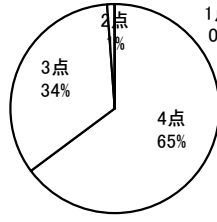

No.22 自分自身は、積極的に図書館を利用している。

4点	3点	2点	1点	無回答
148	199	169	210	4

平均 2.39

No.23 自分自身は、年間の努力目標を常に意識して、学校生活を送っている。

4点	3点	2点	1点	無回答
136	331	201	59	3

平均 2.75

3. 中学生保護者の回答

No.1 学校の教育目標・努力目標はわかりやすい。

4点	3点	2点	1点	無回答
61	38	3	0	0

平均 3.57

No.2 学校の生徒指導(あいさつ・服装指導等)には共感できる。

4点	3点	2点	1点	無回答
66	35	1	0	0

平均 3.64

No.3 学校は、人間教育・心の教育を行っている。

4点	3点	2点	1点	無回答
45	49	8	0	0

平均 3.36

No.4 学校は、特色ある学校行事を工夫している。

4点	3点	2点	1点	無回答
61	37	4	0	0

平均 3.56

No.5 学校は、保護者の悩みや相談、問い合わせ等にも丁寧に对应してくれる。

4点	3点	2点	1点	無回答
51	42	8	0	1

平均 3.43

No.6 学校は、子どもの進路について丁寧に指導してくれる。

4点	3点	2点	1点	無回答
43	48	10	0	1