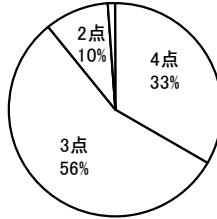

No.4 学校は、特色ある学校行事を工夫している。

4点	3点	2点	1点	無回答
61	37	4	0	0

平均 3.56

No.5 学校は、保護者の悩みや相談、問い合わせ等にも丁寧に对应してくれる。

4点	3点	2点	1点	無回答
51	42	8	0	1

平均 3.43

No.6 学校は、子どもの進路について丁寧に指導してくれる。

4点	3点	2点	1点	無回答
43	48	10	0	1

平均 3.33

No.7 学校は、子どもの健康について配慮してくれる。

4点	3点	2点	1点	無回答
37	53	9	0	3

平均 3.28

No.8 学校は、クラスの色を活かした授業を実施している。

4点	3点	2点	1点	無回答
34	57	10	0	1

平均 3.24

No.9 先生方は、適切な課題を与え、学習習慣が身に付くよう指導してくれる。