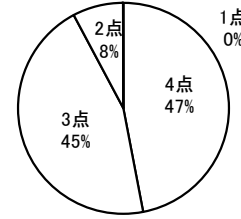

No.4 学校は、特色ある学校行事を工夫している。

4点	3点	2点	1点	無回答
61	37	4	0	0

平均 3.56

No.5 学校は、保護者の悩みや相談、問い合わせ等にも丁寧に对应してくれる。

4点	3点	2点	1点	無回答
51	42	8	0	1

平均 3.43

No.6 学校は、子どもの進路について丁寧に指導してくれる。

4点	3点	2点	1点	無回答
43	48	10	0	1

平均 3.33

No.7 学校は、子どもの健康について配慮してくれる。

4点	3点	2点	1点	無回答
37	53	9	0	3

平均 3.28

No.8 学校は、クラスの色を活かした授業を実施している。

4点	3点	2点	1点	無回答
34	57	10	0	1

平均 3.24

No.9 先生方は、適切な課題を与え、学習習慣が身に付くよう指導してくれる。

4点	3点	2点	1点	無回答
48	46	8	0	0

平均 3.39

No.10 先生方は、生徒の質問にも丁寧にわかりやすく教えてくれる。

4点	3点	2点	1点	無回答
38	57	7	0	0

平均 3.3

No.11 先生方は、個別指導を行うなど学力向上のために熱心に指導してくれる。

4点	3点	2点	1点	無回答
43	49	10	0	0

平均 3.32