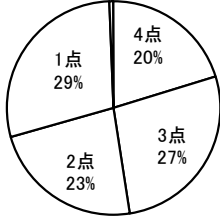

平均 2.79

No.17 学校行事は充実しており、様々な体験ができるように工夫されている。

4点	3点	2点	1点	無回答
236	348	113	29	4

平均 3.09

No.18 「朝の心」の内容はわかりやすく、ためになっている。

4点	3点	2点	1点	無回答
267	321	113	26	3

平均 3.14

No.19 自分から進んであいさつをするように心がけている。

4点	3点	2点	1点	無回答
391	283	45	8	3

平均 3.45

No.20 自分自身は、髪型・服装などについて高校生らしい身なりをしている。

4点	3点	2点	1点	無回答
341	336	43	7	3

平均 3.39

No.21 自分自身は、学校行事やホームルーム活動には積極的に参加している。

4点	3点	2点	1点	無回答
230	357	123	16	4

平均 3.1

No.22 自分自身は、積極的に図書館を利用している。

4点	3点	2点	1点	無回答
148	199	169	210	4

平均 2.39

No.23 自分自身は、年間の努力目標を常に意識して、学校生活を送っている。

4点	3点	2点	1点	無回答
136	331	201	59	3

平均 2.75

3. 中学生保護者の回答

No.1 学校の教育目標・努力目標はわかりやすい。