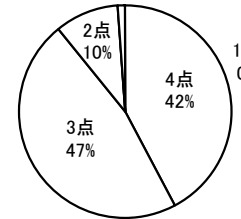

4点	3点	2点	1点	無回答
61	38	3	0	0

平均 3.57

No.2 学校の生徒指導(あいさつ・服装指導等)には共感できる。

4点	3点	2点	1点	無回答
66	35	1	0	0

平均 3.64

No.3 学校は、人間教育・心の教育を行っている。

4点	3点	2点	1点	無回答
45	49	8	0	0

平均 3.36

No.4 学校は、特色ある学校行事を工夫している。

4点	3点	2点	1点	無回答
61	37	4	0	0

平均 3.56

No.5 学校は、保護者の悩みや相談、問い合わせ等にも丁寧に对应してくれる。

4点	3点	2点	1点	無回答
51	42	8	0	1

平均 3.43

No.6 学校は、子どもの進路について丁寧に指導してくれる。

4点	3点	2点	1点	無回答
43	48	10	0	1

平均 3.33

No.7 学校は、子どもの健康について配慮してくれる。

4点	3点	2点	1点	無回答
37	53	9	0	3

平均 3.28

No.8 学校は、クラスの色を活かした授業を実施している。

4点	3点	2点	1点	無回答
34	57	10	0	1

平均 3.24

No.9 先生方は、適切な課題を与え、学習習慣が身に付くよう指導してくれる。