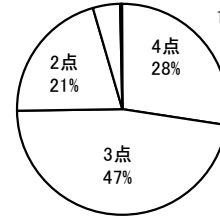

No.11 学校は、健康で安全な学校生活に配慮してくれる。

4点	3点	2点	1点	無回答
239	365	108	15	3

平均 3.14

No.14 各部活動は、活発に行われている。

4点	3点	2点	1点	無回答
493	201	28	6	2

平均 3.62

No.3 学校は、生徒の悩みや相談などに親身に応じてくれる。

4点	3点	2点	1点	無回答
223	381	105	20	1

平均 3.11

No.6 自分自身は、意欲的に学習に取り組んでいる。

4点	3点	2点	1点	無回答
130	398	181	20	1

平均 2.88

No.9 先生方はわからない点は、個別指導も積極的にしてくれる。

4点	3点	2点	1点	無回答
300	314	97	15	4

平均 3.24

No.12 学校の施設設備は、よく整備されている。

4点	3点	2点	1点	無回答
272	330	108	18	2

平均 3.18

No.15 ホームルーム活動は活発で、学級全員が関わっている。

4点	3点	2点	1点	無回答
201	344	153	29	3

平均 2.99

2. 高校生生徒の回答

No.16 ボランティア活動を通して、奉仕の心が身に付いている。

4点	3点	2点	1点	無回答
156	320	193	58	3

平均 2.79

No.17 学校行事は充実しており、様々な体験ができるように工夫されている。

4点	3点	2点	1点	無回答
236	348	113	29	4

平均 3.09

No.18 「朝の心」の内容はわかりやすく、ためになっている。

4点	3点	2点	1点	無回答
267	321	113	26	3

平均 3.14

No.19 自分から進んであいさつをするように心がけている。