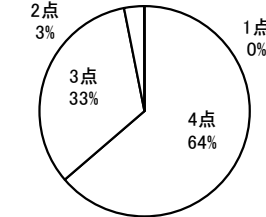

No.19 部活動や生徒会活動は、活発に行われている。

4点	3点	2点	1点	無回答
65	34	3	0	0

平均 3.61