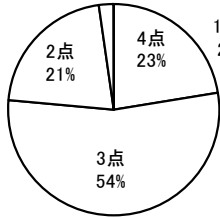

平均 3.26

No.22 自分自身は、積極的に図書館を利用するようにしている。

4点	3点	2点	1点	無回答
24	30	45	19	0

平均 2.5

No.23 自分自身は、年間の努力目標を常に意識して、学校生活を送っている。

4点	3点	2点	1点	無回答
25	57	27	9	0

平均 2.83

2. 高校生生徒の回答

No.1 この学校に入学して良かったと思う。

4点	3点	2点	1点	無回答
280	339	80	31	0

平均 3.19

No.4 学校は、基本的な生活習慣が身に付くように丁寧に指導してくれる。

4点	3点	2点	1点	無回答
246	371	100	12	1

平均 3.17

No.7 学校は、クラスの特色を生かした授業を実施している。

4点	3点	2点	1点	無回答
165	393	156	16	0

平均 2.97

No.10 学校は、いつも清掃され、清潔である。

4点	3点	2点	1点	無回答
208	347	145	28	2

平均 3.01

No.13 生徒会活動や委員会活動は、活発に行われている。

4点	3点	2点	1点	無回答
350	298	69	11	2

平均 3.36

No.2 学校は、学校や学級の目標について、はっきり示してくれる。