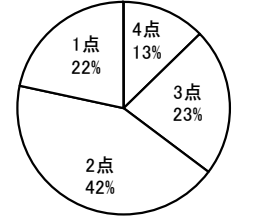

4点	3点	2点	1点	無回答
56	40	6	0	0

平均 3.49

No.23 学校は、生徒のプライバシーに配慮してくれる。

4点	3点	2点	1点	無回答
43	50	8	0	1

平均 3.35

No.24 「朝の心」の内容が、家庭で話題にのぼる。

4点	3点	2点	1点	無回答
13	23	44	22	0

平均 2.26

No.25 学校は、育友会と協力して行事等に参加しやすいように工夫している。

4点	3点	2点	1点	無回答
30	54	17	1	0

平均 3.11

4. 高校生保護者の回答

No.1 学校の教育目標・努力目標はわかりやすい。

4点	3点	2点	1点	無回答
267	317	27	2	5

平均 3.38

No.2 学校の生徒指導(あいさつ・服装指導等)には共感できる。