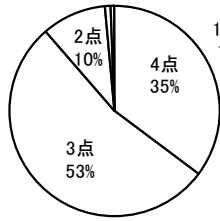

No.13 学校は、学習するための施設設備が充実している。

4点	3点	2点	1点	無回答
231	340	39	4	4

平均 3.3

No.14 学校は、危険箇所等への配慮があり、安全である。

4点	3点	2点	1点	無回答
204	378	30	1	5

平均 3.28

No.15 学校は、雰囲気がよく、生徒はいきいきと楽しく学校生活を送っている。

4点	3点	2点	1点	無回答
282	292	30	9	5

平均 3.38

4. 高校生保護者の回答

No.16 学校行事の日時や内容などは、文書などで確実に連絡されている。

4点	3点	2点	1点	無回答
316	261	34	4	3

平均 3.45

No.17 学校のホームページや学校便りは、充実している。

4点	3点	2点	1点	無回答
218	329	62	5	4

平均 3.24