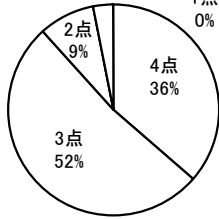

4点	3点	2点	1点	無回答
61	38	3	0	0

平均 3.57

No.2 学校の生徒指導(あいさつ・服装指導等)には共感できる。

4点	3点	2点	1点	無回答
66	35	1	0	0

平均 3.64

No.3 学校は、人間教育・心の教育を行っている。

4点	3点	2点	1点	無回答
45	49	8	0	0

平均 3.36

No.4 学校は、特色ある学校行事を工夫している。

4点	3点	2点	1点	無回答
61	37	4	0	0

平均 3.56

No.5 学校は、保護者の悩みや相談、問い合わせ等にも丁寧に对应してくれる。

4点	3点	2点	1点	無回答
51	42	8	0	1

平均 3.43

No.6 学校は、子どもの進路について丁寧に指導してくれる。

4点	3点	2点	1点	無回答
43	48	10	0	1

平均 3.33

No.7 学校は、子どもの健康について配慮してくれる。

4点	3点	2点	1点	無回答
37	53	9	0	3

平均 3.28

No.8 学校は、クラスの色を活かした授業を実施している。

4点	3点	2点	1点	無回答
34	57	10	0	1

平均 3.24

No.9 先生方は、適切な課題を与え、学習習慣が身に付くよう指導してくれる。