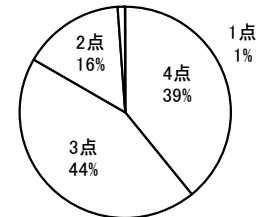

No.17 学校のホームページや学校便りは、充実している。

4点	3点	2点	1点	無回答
39	51	11	1	0

平均 3.25

No.18 学校は、地域の行事などをよく理解し、積極的に協力してくれる。

4点	3点	2点	1点	無回答
33	60	8	0	1

平均 3.25

No.19 部活動や生徒会活動は、活発に行われている。

4点	3点	2点	1点	無回答
65	34	3	0	0

平均 3.61

No.20 部活動のための施設設備は充実している。

4点	3点	2点	1点	無回答
46	49	7	0	0

平均 3.38

No.21 学校は、学習と部活動が両立できるように配慮してくれる。

4点	3点	2点	1点	無回答
40	45	16	1	0

平均 3.22

No.22 学校は、ボランティア活動や体験活動等を計画的に実施してくれる。