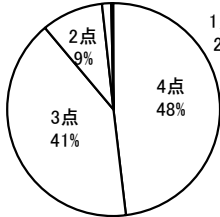

No.1 この学校に入学して良かったと思う。

4点	3点	2点	1点	無回答
280	339	80	31	0

平均 3.19

No.4 学校は、基本的な生活習慣が身に付くように丁寧に指導してくれる。

4点	3点	2点	1点	無回答
246	371	100	12	1

平均 3.17

No.7 学校は、クラスの特色を生かした授業を実施している。

4点	3点	2点	1点	無回答
165	393	156	16	0

平均 2.97

No.10 学校は、いつも清掃され、清潔である。

4点	3点	2点	1点	無回答
208	347	145	28	2

平均 3.01

No.13 生徒会活動や委員会活動は、活発に行われている。

4点	3点	2点	1点	無回答
350	298	69	11	2

平均 3.36

No.2 学校は、学校や学級の目標について、はっきり示してくれる。

4点	3点	2点	1点	無回答
238	393	85	12	2

平均 3.18

No.5 学校は、生徒の進路について、個別に適切に指導してくれる。

4点	3点	2点	1点	無回答
304	342	72	10	2

平均 3.29

No.8 先生方の指導で、家庭学習の習慣が身に付いてきた。

4点	3点	2点	1点	無回答
148	345	196	40	1

平均 2.82