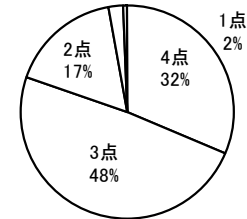

平均 2.79

No.17 学校行事は充実しており、様々な体験ができるように工夫されている。

4点	3点	2点	1点	無回答
236	348	113	29	4

平均 3.09

No.18 「朝の心」の内容はわかりやすく、ためになっている。

4点	3点	2点	1点	無回答
267	321	113	26	3

平均 3.14

No.19 自分から進んであいさつをするように心がけている。

4点	3点	2点	1点	無回答
391	283	45	8	3

平均 3.45

No.20 自分自身は、髪型・服装などについて高校生らしい身なりをしている。

4点	3点	2点	1点	無回答
341	336	43	7	3

平均 3.39

No.21 自分自身は、学校行事やホームルーム活動には積極的に参加している。

4点	3点	2点	1点	無回答
230	357	123	16	4

平均 3.1

No.22 自分自身は、積極的に図書館を利用している。

4点	3点	2点	1点	無回答
148	199	169	210	4

平均 2.39

No.23 自分自身は、年間の努力目標を常に意識して、学校生活を送っている。

4点	3点	2点	1点	無回答
136	331	201	59	3

平均 2.75

3. 中学生保護者の回答

No.1 学校の教育目標・努力目標はわかりやすい。