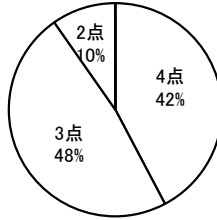

平均 3.33

No.7 学校は、子どもの健康について配慮してくれる。

4点	3点	2点	1点	無回答
37	53	9	0	3

平均 3.28

No.8 学校は、クラスの色を活かした授業を実施している。

4点	3点	2点	1点	無回答
34	57	10	0	1

平均 3.24

No.9 先生方は、適切な課題を与え、学習習慣が身に付くよう指導してくれる。

4点	3点	2点	1点	無回答
48	46	8	0	0

平均 3.39

No.10 先生方は、生徒の質問にも丁寧にわかりやすく教えてくれる。

4点	3点	2点	1点	無回答
38	57	7	0	0

平均 3.3

No.11 先生方は、個別指導を行うなど学力向上のために熱心に指導してくれる。

4点	3点	2点	1点	無回答
43	49	10	0	0

平均 3.32