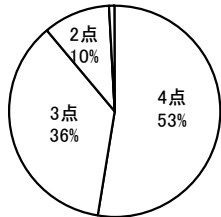

4点	3点	2点	1点	無回答
36	57	23	2	0

平均 3.08

No.10 学校は、いつも清掃され、清潔である。

4点	3点	2点	1点	無回答
47	48	19	3	1

平均 3.19

No.13 生徒会活動や委員会活動は、活発に行われている。

4点	3点	2点	1点	無回答
62	45	11	0	0

平均 3.43

No.2 学校は、学校や学級の目標について、はっきり示してくれる。

4点	3点	2点	1点	無回答
55	51	12	0	0

平均 3.36

No.5 学校は、生徒の進路について、個別に適切に指導してくれる。

4点	3点	2点	1点	無回答
51	52	12	2	1

平均 3.3

No.8 先生方の指導で、家庭学習の習慣が身に付いてきた。

4点	3点	2点	1点	無回答
28	64	22	4	0

平均 2.98

No.11 学校は、健康で安全な学校生活に配慮してくれる。

4点	3点	2点	1点	無回答
62	43	12	0	1

平均 3.43

No.14 各部活動は、活発に行われている。

4点	3点	2点	1点	無回答
97	20	1	0	0

平均 3.81

No.3 学校は、生徒の悩みや相談などに親身に応じてくれる。