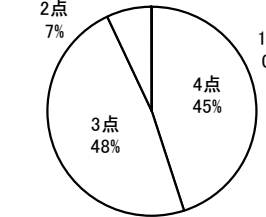

No.20 部活動のための施設設備は充実している。

4点	3点	2点	1点	無回答
46	49	7	0	0

平均 3.38