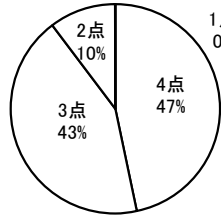

1. 中学生生徒の回答

No.1 この学校に入学して良かったと思う。

4点	3点	2点	1点	無回答
61	46	9	2	0

平均 3.41

No.4 学校は、基本的な生活習慣が身に付くように丁寧に指導してくれる。

4点	3点	2点	1点	無回答
62	44	10	1	1

平均 3.43

No.7 学校は、クラスの特色を生かした授業を実施している。

4点	3点	2点	1点	無回答
36	57	23	2	0

平均 3.08

No.10 学校は、いつも清掃され、清潔である。

4点	3点	2点	1点	無回答
47	48	19	3	1

平均 3.19

No.13 生徒会活動や委員会活動は、活発に行われている。

4点	3点	2点	1点	無回答
62	45	11	0	0

平均 3.43

No.2 学校は、学校や学級の目標について、はっきり示してくれる。

4点	3点	2点	1点	無回答
55	51	12	0	0

平均 3.36

No.5 学校は、生徒の進路について、個別に適切に指導してくれる。

4点	3点	2点	1点	無回答
51	52	12	2	1

平均 3.3

No.8 先生方の指導で、家庭学習の習慣が身に付いてきた。

4点	3点	2点	1点	無回答
28	64	22	4	0

平均 2.98

No.11 学校は、健康で安全な学校生活に配慮してくれる。

4点	3点	2点	1点	無回答
62	43	12	0	1

平均 3.43

No.14 各部活動は、活発に行われている。

4点	3点	2点	1点	無回答
97	20	1	0	0

平均 3.81

No.3 学校は、生徒の悩みや相談などに親身に応じてくれる。