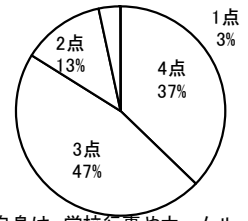

4点	3点	2点	1点	無回答
39	49	26	4	0

平均 3.04

No.17 学校行事は充実しており、様々な体験ができるように工夫されている。

4点	3点	2点	1点	無回答
82	30	6	0	0

平均 3.64

No.18 「朝の心」の内容はわかりやすく、ためになっている。

4点	3点	2点	1点	無回答
44	55	15	4	0

平均 3.18

No.19 自分から進んであいさつをするように心がけている。

4点	3点	2点	1点	無回答
82	27	9	0	0

平均 3.62

No.20 自分自身は、髪型・服装などについて中学生らしい身なりをしている。

4点	3点	2点	1点	無回答
75	35	6	2	0

平均 3.55

No.21 自分自身は、学校行事やホームルーム活動には積極的に参加している。

4点	3点	2点	1点	無回答
50	51	15	2	0

平均 3.26

No.22 自分自身は、積極的に図書館を利用するようにしている。

4点	3点	2点	1点	無回答
24	30	45	19	0

平均 2.5

No.23 自分自身は、年間の努力目標を常に意識して、学校生活を送っている。

4点	3点	2点	1点	無回答
25	57	27	9	0

平均 2.83

2. 高校生生徒の回答