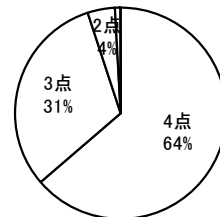

No.12 学校の施設設備は、よく整備されている。

4点	3点	2点	1点	無回答
75	37	5	1	0

平均 3.58