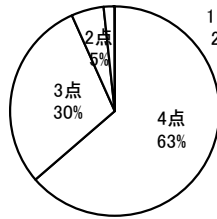

4点	3点	2点	1点	無回答
39	49	26	4	0

平均 3.04

No.17 学校行事は充実しており、様々な体験ができるように工夫されている。

4点	3点	2点	1点	無回答
82	30	6	0	0

平均 3.64

No.18 「朝の心」の内容はわかりやすく、ためになっている。

4点	3点	2点	1点	無回答
44	55	15	4	0

平均 3.18

No.19 自分から進んであいさつをするように心がけている。

4点	3点	2点	1点	無回答
82	27	9	0	0

平均 3.62

No.20 自分自身は、髪型・服装などについて中学生らしい身なりをしている。

4点	3点	2点	1点	無回答
75	35	6	2	0

平均 3.55

No.21 自分自身は、学校行事やホームルーム活動には積極的に参加している。

4点	3点	2点	1点	無回答
50	51	15	2	0

平均 3.26

No.22 自分自身は、積極的に図書館を利用するようにしている。

4点	3点	2点	1点	無回答
24	30	45	19	0

平均 2.5

No.23 自分自身は、年間の努力目標を常に意識して、学校生活を送っている。

4点	3点	2点	1点	無回答
25	57	27	9	0

平均 2.83

2. 高校生生徒の回答