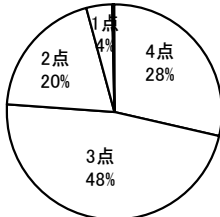

平均 3.26

No.22 自分自身は、積極的に図書館を利用するようにしている。

4点	3点	2点	1点	無回答
24	30	45	19	0

平均 2.5

No.23 自分自身は、年間の努力目標を常に意識して、学校生活を送っている。

4点	3点	2点	1点	無回答
25	57	27	9	0

平均 2.83

2. 高校生生徒の回答

No.1 この学校に入学して良かったと思う。

4点	3点	2点	1点	無回答
280	339	80	31	0

平均 3.19

No.4 学校は、基本的な生活習慣が身に付くように丁寧に指導してくれる。

4点	3点	2点	1点	無回答
246	371	100	12	1

平均 3.17

No.7 学校は、クラスの特色を生かした授業を実施している。

4点	3点	2点	1点	無回答
165	393	156	16	0

平均 2.97

No.10 学校は、いつも清掃され、清潔である。

4点	3点	2点	1点	無回答
208	347	145	28	2

平均 3.01

No.13 生徒会活動や委員会活動は、活発に行われている。

4点	3点	2点	1点	無回答
350	298	69	11	2

平均 3.36

No.2 学校は、学校や学級の目標について、はっきり示してくれる。