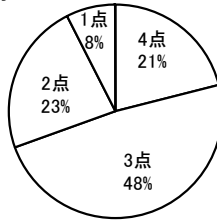

No.19 自分から進んであいさつをするように心がけている。

4点	3点	2点	1点	無回答
82	27	9	0	0

平均 3.62

No.20 自分自身は、髪型・服装などについて中学生らしい身なりをしている。

4点	3点	2点	1点	無回答
75	35	6	2	0

平均 3.55

No.21 自分自身は、学校行事やホームルーム活動には積極的に参加している。

4点	3点	2点	1点	無回答
50	51	15	2	0

平均 3.26

No.22 自分自身は、積極的に図書館を利用するようにしている。

4点	3点	2点	1点	無回答
24	30	45	19	0

平均 2.5

No.23 自分自身は、年間の努力目標を常に意識して、学校生活を送っている。

4点	3点	2点	1点	無回答
25	57	27	9	0

平均 2.83

2. 高校生生徒の回答

No.1 この学校に入学して良かったと思う。

4点	3点	2点	1点	無回答
280	339	80	31	0

平均 3.19

No.4 学校は、基本的な生活習慣が身に付くように丁寧に指導してくれる。

4点	3点	2点	1点	無回答
246	371	100	12	1

平均 3.17

No.7 学校は、クラスの特色を生かした授業を実施している。

4点	3点	2点	1点	無回答
165	393	156	16	0