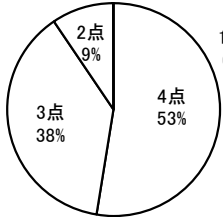

1. 中学生生徒の回答

No.1 この学校に入学して良かったと思う。

4点	3点	2点	1点	無回答
61	46	9	2	0

平均 3.41

No.4 学校は、基本的な生活習慣が身に付くように丁寧に指導してくれる。

4点	3点	2点	1点	無回答
62	44	10	1	1

平均 3.43

No.7 学校は、クラスの特色を生かした授業を実施している。

4点	3点	2点	1点	無回答
36	57	23	2	0

平均 3.08

No.10 学校は、いつも清掃され、清潔である。

4点	3点	2点	1点	無回答
47	48	19	3	1

平均 3.19

No.13 生徒会活動や委員会活動は、活発に行われている。

4点	3点	2点	1点	無回答
62	45	11	0	0

平均 3.43

No.2 学校は、学校や学級の目標について、はっきり示してくれる。

4点	3点	2点	1点	無回答
55	51	12	0	0

平均 3.36

No.5 学校は、生徒の進路について、個別に適切に指導してくれる。

4点	3点	2点	1点	無回答
51	52	12	2	1

平均 3.3

No.8 先生方の指導で、家庭学習の習慣が身に付いてきた。

4点	3点	2点	1点	無回答
28	64	22	4	0

平均 2.98

No.11 学校は、健康で安全な学校生活に配慮してくれる。

4点	3点	2点	1点	無回答
62	43	12	0	1

平均 3.43

No.14 各部活動は、活発に行われている。

4点	3点	2点	1点	無回答
97	20	1	0	0

平均 3.81

No.3 学校は、生徒の悩みや相談などに親身に応じてくれる。