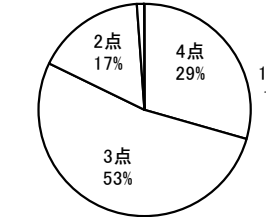

4点	3点	2点	1点	無回答
56	40	6	0	0

平均 3.49

No.23 学校は、生徒のプライバシーに配慮してくれる。

4点	3点	2点	1点	無回答
43	50	8	0	1

平均 3.35

No.24 「朝の心」の内容が、家庭で話題にのぼる。

4点	3点	2点	1点	無回答
13	23	44	22	0

平均 2.26

No.25 学校は、育友会と協力して行事等に参加しやすいように工夫している。

4点	3点	2点	1点	無回答
30	54	17	1	0

平均 3.11

4. 高校生保護者の回答

No.1 学校の教育目標・努力目標はわかりやすい。

4点	3点	2点	1点	無回答
267	317	27	2	5

平均 3.38

No.2 学校の生徒指導(あいさつ・服装指導等)には共感できる。