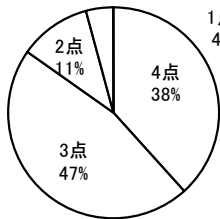

No.19 自分から進んであいさつをするように心がけている。

4点	3点	2点	1点	無回答
82	27	9	0	0

平均 3.62

No.20 自分自身は、髪型・服装などについて中学生らしい身なりをしている。

4点	3点	2点	1点	無回答
75	35	6	2	0

平均 3.55

No.21 自分自身は、学校行事やホームルーム活動には積極的に参加している。

4点	3点	2点	1点	無回答
50	51	15	2	0

平均 3.26

No.22 自分自身は、積極的に図書館を利用するようにしている。

4点	3点	2点	1点	無回答
24	30	45	19	0

平均 2.5

No.23 自分自身は、年間の努力目標を常に意識して、学校生活を送っている。

4点	3点	2点	1点	無回答
25	57	27	9	0

平均 2.83

2. 高校生生徒の回答

No.1 この学校に入学して良かったと思う。

4点	3点	2点	1点	無回答
280	339	80	31	0

平均 3.19

No.4 学校は、基本的な生活習慣が身に付くように丁寧に指導してくれる。

4点	3点	2点	1点	無回答
246	371	100	12	1

平均 3.17

No.7 学校は、クラスの特色を生かした授業を実施している。

4点	3点	2点	1点	無回答
165	393	156	16	0