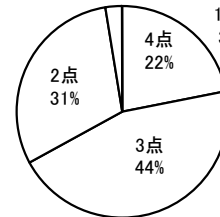

No.2 学校は、学校や学級の目標について、はっきり示してくれる。

4点	3点	2点	1点	無回答
55	51	12	0	0

平均 3.36

No.5 学校は、生徒の進路について、個別に適切に指導してくれる。

4点	3点	2点	1点	無回答
51	52	12	2	1

平均 3.3

No.8 先生方の指導で、家庭学習の習慣が身に付いてきた。

4点	3点	2点	1点	無回答
28	64	22	4	0

平均 2.98

No.11 学校は、健康で安全な学校生活に配慮してくれる。

4点	3点	2点	1点	無回答
62	43	12	0	1

平均 3.43

No.14 各部活動は、活発に行われている。

4点	3点	2点	1点	無回答
97	20	1	0	0

平均 3.81

No.3 学校は、生徒の悩みや相談などに親身に応じてくれる。

4点	3点	2点	1点	無回答
47	53	15	3	0

平均 3.22

No.6 自分自身は、意欲的に学習に取り組んでいる。

4点	3点	2点	1点	無回答
26	53	36	3	0

平均 2.86

No.9 先生方はわからない点は、個別指導も積極的にしてくれる。

4点	3点	2点	1点	無回答
60	45	9	3	1

平均 3.38

4点	3点	2点	1点	無回答
39	49	26	4	0

平均 3.04

No.17 学校行事は充実しており、様々な体験ができるように工夫されている。

4点	3点	2点	1点	無回答
82	30	6	0	0

平均 3.64

No.18 「朝の心」の内容はわかりやすく、ためになっている。

4点	3点	2点	1点	無回答
44	55	15	4	0

平均 3.18