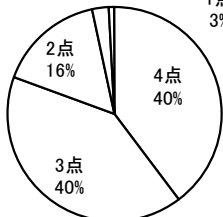

1. 中学生生徒の回答

No.1 この学校に入学して良かったと思う。

4点	3点	2点	1点	無回答
61	46	9	2	0

平均 3.41

No.4 学校は、基本的な生活習慣が身に付くように丁寧に指導してくれる。

4点	3点	2点	1点	無回答
62	44	10	1	1

平均 3.43

No.7 学校は、クラスの特色を生かした授業を実施している。

4点	3点	2点	1点	無回答
36	57	23	2	0

平均 3.08

No.10 学校は、いつも清掃され、清潔である。

4点	3点	2点	1点	無回答
47	48	19	3	1

平均 3.19

No.13 生徒会活動や委員会活動は、活発に行われている。

4点	3点	2点	1点	無回答
62	45	11	0	0

平均 3.43

No.2 学校は、学校や学級の目標について、はっきり示してくれる。

4点	3点	2点	1点	無回答
55	51	12	0	0

平均 3.36

No.5 学校は、生徒の進路について、個別に適切に指導してくれる。

4点	3点	2点	1点	無回答
51	52	12	2	1

平均 3.3

No.8 先生方の指導で、家庭学習の習慣が身に付いてきた。

4点	3点	2点	1点	無回答
28	64	22	4	0

平均 2.98

No.11 学校は、健康で安全な学校生活に配慮してくれる。

4点	3点	2点	1点	無回答
62	43	12	0	1

平均 3.43

No.14 各部活動は、活発に行われている。

4点	3点	2点	1点	無回答
97	20	1	0	0

平均 3.81

No.3 学校は、生徒の悩みや相談などに親身に応じてくれる。