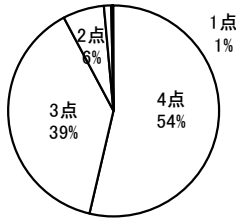

平均 2.79

No.17 学校行事は充実しており、様々な体験ができるように工夫されている。

4点	3点	2点	1点	無回答
236	348	113	29	4

平均 3.09

No.18 「朝の心」の内容はわかりやすく、ためになっている。

4点	3点	2点	1点	無回答
267	321	113	26	3

平均 3.14

No.19 自分から進んであいさつをするように心がけている。

4点	3点	2点	1点	無回答
391	283	45	8	3

平均 3.45

No.20 自分自身は、髪型・服装などについて高校生らしい身なりをしている。

4点	3点	2点	1点	無回答
341	336	43	7	3

平均 3.39

No.21 自分自身は、学校行事やホームルーム活動には積極的に参加している。

4点	3点	2点	1点	無回答
230	357	123	16	4

平均 3.1

No.22 自分自身は、積極的に図書館を利用している。

4点	3点	2点	1点	無回答
148	199	169	210	4

平均 2.39

No.23 自分自身は、年間の努力目標を常に意識して、学校生活を送っている。

4点	3点	2点	1点	無回答
136	331	201	59	3

平均 2.75

3. 中学生保護者の回答

No.1 学校の教育目標・努力目標はわかりやすい。