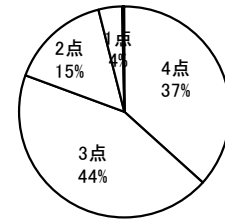

平均 2.79

No.17 学校行事は充実しており、様々な体験ができるように工夫されている。

4点	3点	2点	1点	無回答
236	348	113	29	4

平均 3.09

No.18 「朝の心」の内容はわかりやすく、ためになっている。

4点	3点	2点	1点	無回答
267	321	113	26	3

平均 3.14

No.19 自分から進んであいさつをするように心がけている。

4点	3点	2点	1点	無回答
391	283	45	8	3

平均 3.45

No.20 自分自身は、髪型・服装などについて高校生らしい身なりをしている。

4点	3点	2点	1点	無回答
341	336	43	7	3

平均 3.39

No.21 自分自身は、学校行事やホームルーム活動には積極的に参加している。

4点	3点	2点	1点	無回答
230	357	123	16	4

平均 3.1

No.22 自分自身は、積極的に図書館を利用している。

4点	3点	2点	1点	無回答
148	199	169	210	4

平均 2.39

No.23 自分自身は、年間の努力目標を常に意識して、学校生活を送っている。

4点	3点	2点	1点	無回答
136	331	201	59	3

平均 2.75

3. 中学生保護者の回答

No.1 学校の教育目標・努力目標はわかりやすい。