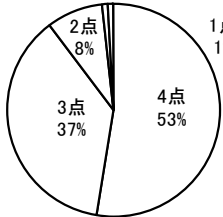

1. 中学生生徒の回答

No.1 この学校に入学して良かったと思う。

4点	3点	2点	1点	無回答
61	46	9	2	0

平均 3.41

No.4 学校は、基本的な生活習慣が身に付くように丁寧に指導してくれる。

4点	3点	2点	1点	無回答
62	44	10	1	1

平均 3.43

No.7 学校は、クラスの特色を生かした授業を実施している。

4点	3点	2点	1点	無回答
36	57	23	2	0

平均 3.08

No.10 学校は、いつも清掃され、清潔である。

4点	3点	2点	1点	無回答
47	48	19	3	1

平均 3.19

No.13 生徒会活動や委員会活動は、活発に行われている。

4点	3点	2点	1点	無回答
62	45	11	0	0

平均 3.43

No.2 学校は、学校や学級の目標について、はっきり示してくれる。

4点	3点	2点	1点	無回答
55	51	12	0	0

平均 3.36

No.5 学校は、生徒の進路について、個別に適切に指導してくれる。

4点	3点	2点	1点	無回答
51	52	12	2	1

平均 3.3

No.8 先生方の指導で、家庭学習の習慣が身に付いてきた。

4点	3点	2点	1点	無回答
28	64	22	4	0