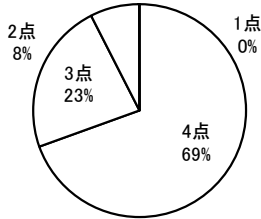

4点	3点	2点	1点	無回答
39	49	26	4	0

平均 3.04

No.17 学校行事は充実しており、様々な体験ができるように工夫されている。

4点	3点	2点	1点	無回答
82	30	6	0	0

平均 3.64

No.18 「朝の心」の内容はわかりやすく、ためになっている。

4点	3点	2点	1点	無回答
44	55	15	4	0

平均 3.18

No.19 自分から進んであいさつをするように心がけている。

4点	3点	2点	1点	無回答
82	27	9	0	0

平均 3.62

No.20 自分自身は、髪型・服装などについて中学生らしい身なりをしている。

4点	3点	2点	1点	無回答
75	35	6	2	0

平均 3.55

No.21 自分自身は、学校行事やホームルーム活動には積極的に参加している。

4点	3点	2点	1点	無回答
50	51	15	2	0

平均 3.26

No.22 自分自身は、積極的に図書館を利用するようにしている。

4点	3点	2点	1点	無回答
24	30	45	19	0

平均 2.5

No.23 自分自身は、年間の努力目標を常に意識して、学校生活を送っている。

4点	3点	2点	1点	無回答
25	57	27	9	0

平均 2.83

2. 高校生生徒の回答