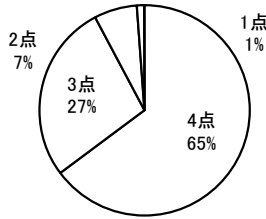

平均 3.39

No.15 学校は、雰囲気がよく、生徒はいきいきと楽しく学校生活を送っている。

4点	3点	2点	1点	無回答
55	44	3	0	0

平均 3.51

3. 中学生保護者の回答

No.16 学校行事の日時や内容などは、文書などで確実に連絡されている。

4点	3点	2点	1点	無回答
66	28	7	1	0

平均 3.56

No.17 学校のホームページや学校便りは、充実している。

4点	3点	2点	1点	無回答
39	51	11	1	0

平均 3.25

No.18 学校は、地域の行事などをよく理解し、積極的に協力してくれる。

4点	3点	2点	1点	無回答
33	60	8	0	1

平均 3.25

No.19 部活動や生徒会活動は、活発に行われている。

4点	3点	2点	1点	無回答
65	34	3	0	0