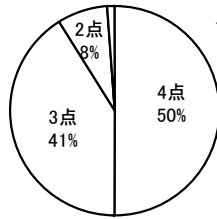

4点	3点	2点	1点	無回答
61	38	3	0	0

平均 3.57

No.2 学校の生徒指導(あいさつ・服装指導等)には共感できる。

4点	3点	2点	1点	無回答
66	35	1	0	0

平均 3.64

No.3 学校は、人間教育・心の教育を行っている。

4点	3点	2点	1点	無回答
45	49	8	0	0

平均 3.36

No.4 学校は、特色ある学校行事を工夫している。

4点	3点	2点	1点	無回答
61	37	4	0	0

平均 3.56

No.5 学校は、保護者の悩みや相談、問い合わせ等にも丁寧に对应してくれる。

4点	3点	2点	1点	無回答
51	42	8	0	1

平均 3.43

No.6 学校は、子どもの進路について丁寧に指導してくれる。

4点	3点	2点	1点	無回答
43	48	10	0	1

平均 3.33

No.7 学校は、子どもの健康について配慮してくれる。

4点	3点	2点	1点	無回答
37	53	9	0	3

平均 3.28

No.8 学校は、クラスの色を活かした授業を実施している。

4点	3点	2点	1点	無回答
34	57	10	0	1

平均 3.24

No.9 先生方は、適切な課題を与え、学習習慣が身に付くよう指導してくれる。