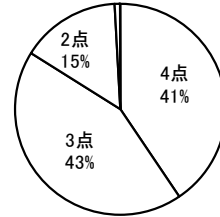

平均 2.98

No.11 学校は、健康で安全な学校生活に配慮してくれる。

4点	3点	2点	1点	無回答
62	43	12	0	1

平均 3.43

No.14 各部活動は、活発に行われている。

4点	3点	2点	1点	無回答
97	20	1	0	0

平均 3.81

No.3 学校は、生徒の悩みや相談などに親身に応じてくれる。

4点	3点	2点	1点	無回答
47	53	15	3	0

平均 3.22

No.6 自分自身は、意欲的に学習に取り組んでいる。

4点	3点	2点	1点	無回答
26	53	36	3	0

平均 2.86

No.9 先生方はわからない点は、個別指導も積極的にしてくれる。

4点	3点	2点	1点	無回答
60	45	9	3	1

平均 3.38

No.12 学校の施設設備は、よく整備されている。

4点	3点	2点	1点	無回答
75	37	5	1	0

平均 3.58

No.15 ホームルーム活動は活発で、学級全員が関わっている。

4点	3点	2点	1点	無回答
48	51	18	1	0

平均 3.24

1. 中学生生徒の回答

No.16 ボランティア活動を通して、奉仕の心が身に付いている。

4点	3点	2点	1点	無回答
39	49	26	4	0

平均 3.04

No.17 学校行事は充実しており、様々な体験ができるように工夫されている。

4点	3点	2点	1点	無回答
82	30	6	0	0

平均 3.64

No.18 「朝の心」の内容はわかりやすく、ためになっている。

4点	3点	2点	1点	無回答
44	55	15	4	0

平均 3.18