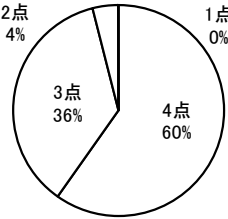

No.22 自分自身は、積極的に図書館を利用している。

4点	3点	2点	1点	無回答
148	199	169	210	4

平均 2.39

No.23 自分自身は、年間の努力目標を常に意識して、学校生活を送っている。

4点	3点	2点	1点	無回答
136	331	201	59	3

平均 2.75

3. 中学生保護者の回答

No.1 学校の教育目標・努力目標はわかりやすい。

4点	3点	2点	1点	無回答
61	38	3	0	0

平均 3.57

No.2 学校の生徒指導(あいさつ・服装指導等)には共感できる。

4点	3点	2点	1点	無回答
66	35	1	0	0

平均 3.64

No.3 学校は、人間教育・心の教育を行っている。

4点	3点	2点	1点	無回答
45	49	8	0	0

平均 3.36

No.4 学校は、特色ある学校行事を工夫している。

4点	3点	2点	1点	無回答
61	37	4	0	0

平均 3.56

No.5 学校は、保護者の悩みや相談、問い合わせ等にも丁寧に对应してくれる。

4点	3点	2点	1点	無回答
51	42	8	0	1

平均 3.43

No.6 学校は、子どもの進路について丁寧に指導してくれる。

4点	3点	2点	1点	無回答
43	48	10	0	1