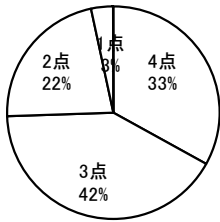

平均 2.98

No.11 学校は、健康で安全な学校生活に配慮してくれる。

4点	3点	2点	1点	無回答
62	43	12	0	1

平均 3.43

No.14 各部活動は、活発に行われている。

4点	3点	2点	1点	無回答
97	20	1	0	0

平均 3.81

No.3 学校は、生徒の悩みや相談などに親身に応じてくれる。

4点	3点	2点	1点	無回答
47	53	15	3	0

平均 3.22

No.6 自分自身は、意欲的に学習に取り組んでいる。

4点	3点	2点	1点	無回答
26	53	36	3	0

平均 2.86

No.9 先生方はわからない点は、個別指導も積極的にしてくれる。

4点	3点	2点	1点	無回答
60	45	9	3	1

平均 3.38

No.12 学校の施設設備は、よく整備されている。

4点	3点	2点	1点	無回答
75	37	5	1	0

平均 3.58

No.15 ホームルーム活動は活発で、学級全員が関わっている。

4点	3点	2点	1点	無回答
48	51	18	1	0

平均 3.24

1. 中学生生徒の回答

No.16 ボランティア活動を通して、奉仕の心が身に付いている。

4点	3点	2点	1点	無回答
39	49	26	4	0

平均 3.04

No.17 学校行事は充実しており、様々な体験ができるように工夫されている。

4点	3点	2点	1点	無回答
82	30	6	0	0

平均 3.64

No.18 「朝の心」の内容はわかりやすく、ためになっている。

4点	3点	2点	1点	無回答
44	55	15	4	0

平均 3.18