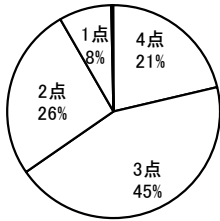

No.11 学校は、健康で安全な学校生活に配慮してくれる。

4点	3点	2点	1点	無回答
239	365	108	15	3

平均 3.14

No.14 各部活動は、活発に行われている。

4点	3点	2点	1点	無回答
493	201	28	6	2

平均 3.62

No.3 学校は、生徒の悩みや相談などに親身に応じてくれる。

4点	3点	2点	1点	無回答
223	381	105	20	1

平均 3.11

No.6 自分自身は、意欲的に学習に取り組んでいる。

4点	3点	2点	1点	無回答
130	398	181	20	1

平均 2.88

No.9 先生方はわからない点は、個別指導も積極的にしてくれる。

4点	3点	2点	1点	無回答
300	314	97	15	4

平均 3.24

No.12 学校の施設設備は、よく整備されている。

4点	3点	2点	1点	無回答
272	330	108	18	2

平均 3.18

No.15 ホームルーム活動は活発で、学級全員が関わっている。

4点	3点	2点	1点	無回答
201	344	153	29	3

平均 2.99

2. 高校生生徒の回答

No.16 ボランティア活動を通して、奉仕の心が身に付いている。

4点	3点	2点	1点	無回答
156	320	193	58	3

平均 2.79

No.17 学校行事は充実しており、様々な体験ができるように工夫されている。

4点	3点	2点	1点	無回答
236	348	113	29	4

平均 3.09

No.18 「朝の心」の内容はわかりやすく、ためになっている。

4点	3点	2点	1点	無回答
267	321	113	26	3

平均 3.14

No.19 自分から進んであいさつをするように心がけている。