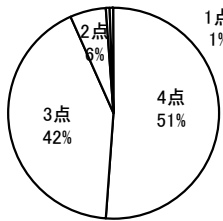

平均 3.38

4. 高校生保護者の回答

No.16 学校行事の日時や内容などは、文書などで確実に連絡されている。

4点	3点	2点	1点	無回答
316	261	34	4	3

平均 3.45

No.17 学校のホームページや学校便りは、充実している。

4点	3点	2点	1点	無回答
218	329	62	5	4

平均 3.24