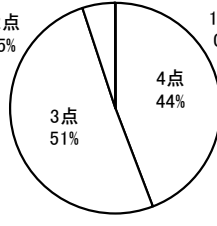

No.12 学校は、校舎の外内ともによく清掃されている。

4点	3点	2点	1点	無回答
61	41	0	0	0

平均 3.6

No.13 学校は、学習するための施設設備が充実している。

4点	3点	2点	1点	無回答
54	45	3	0	0

平均 3.5

No.14 学校は、危険箇所等への配慮があり、安全である。

4点	3点	2点	1点	無回答
45	52	5	0	0

平均 3.39

No.15 学校は、雰囲気がよく、生徒はいきいきと楽しく学校生活を送っている。

4点	3点	2点	1点	無回答
55	44	3	0	0

平均 3.51

3. 中学生保護者の回答

No.16 学校行事の日時や内容などは、文書などで確実に連絡されている。

4点	3点	2点	1点	無回答
66	28	7	1	0

平均 3.56